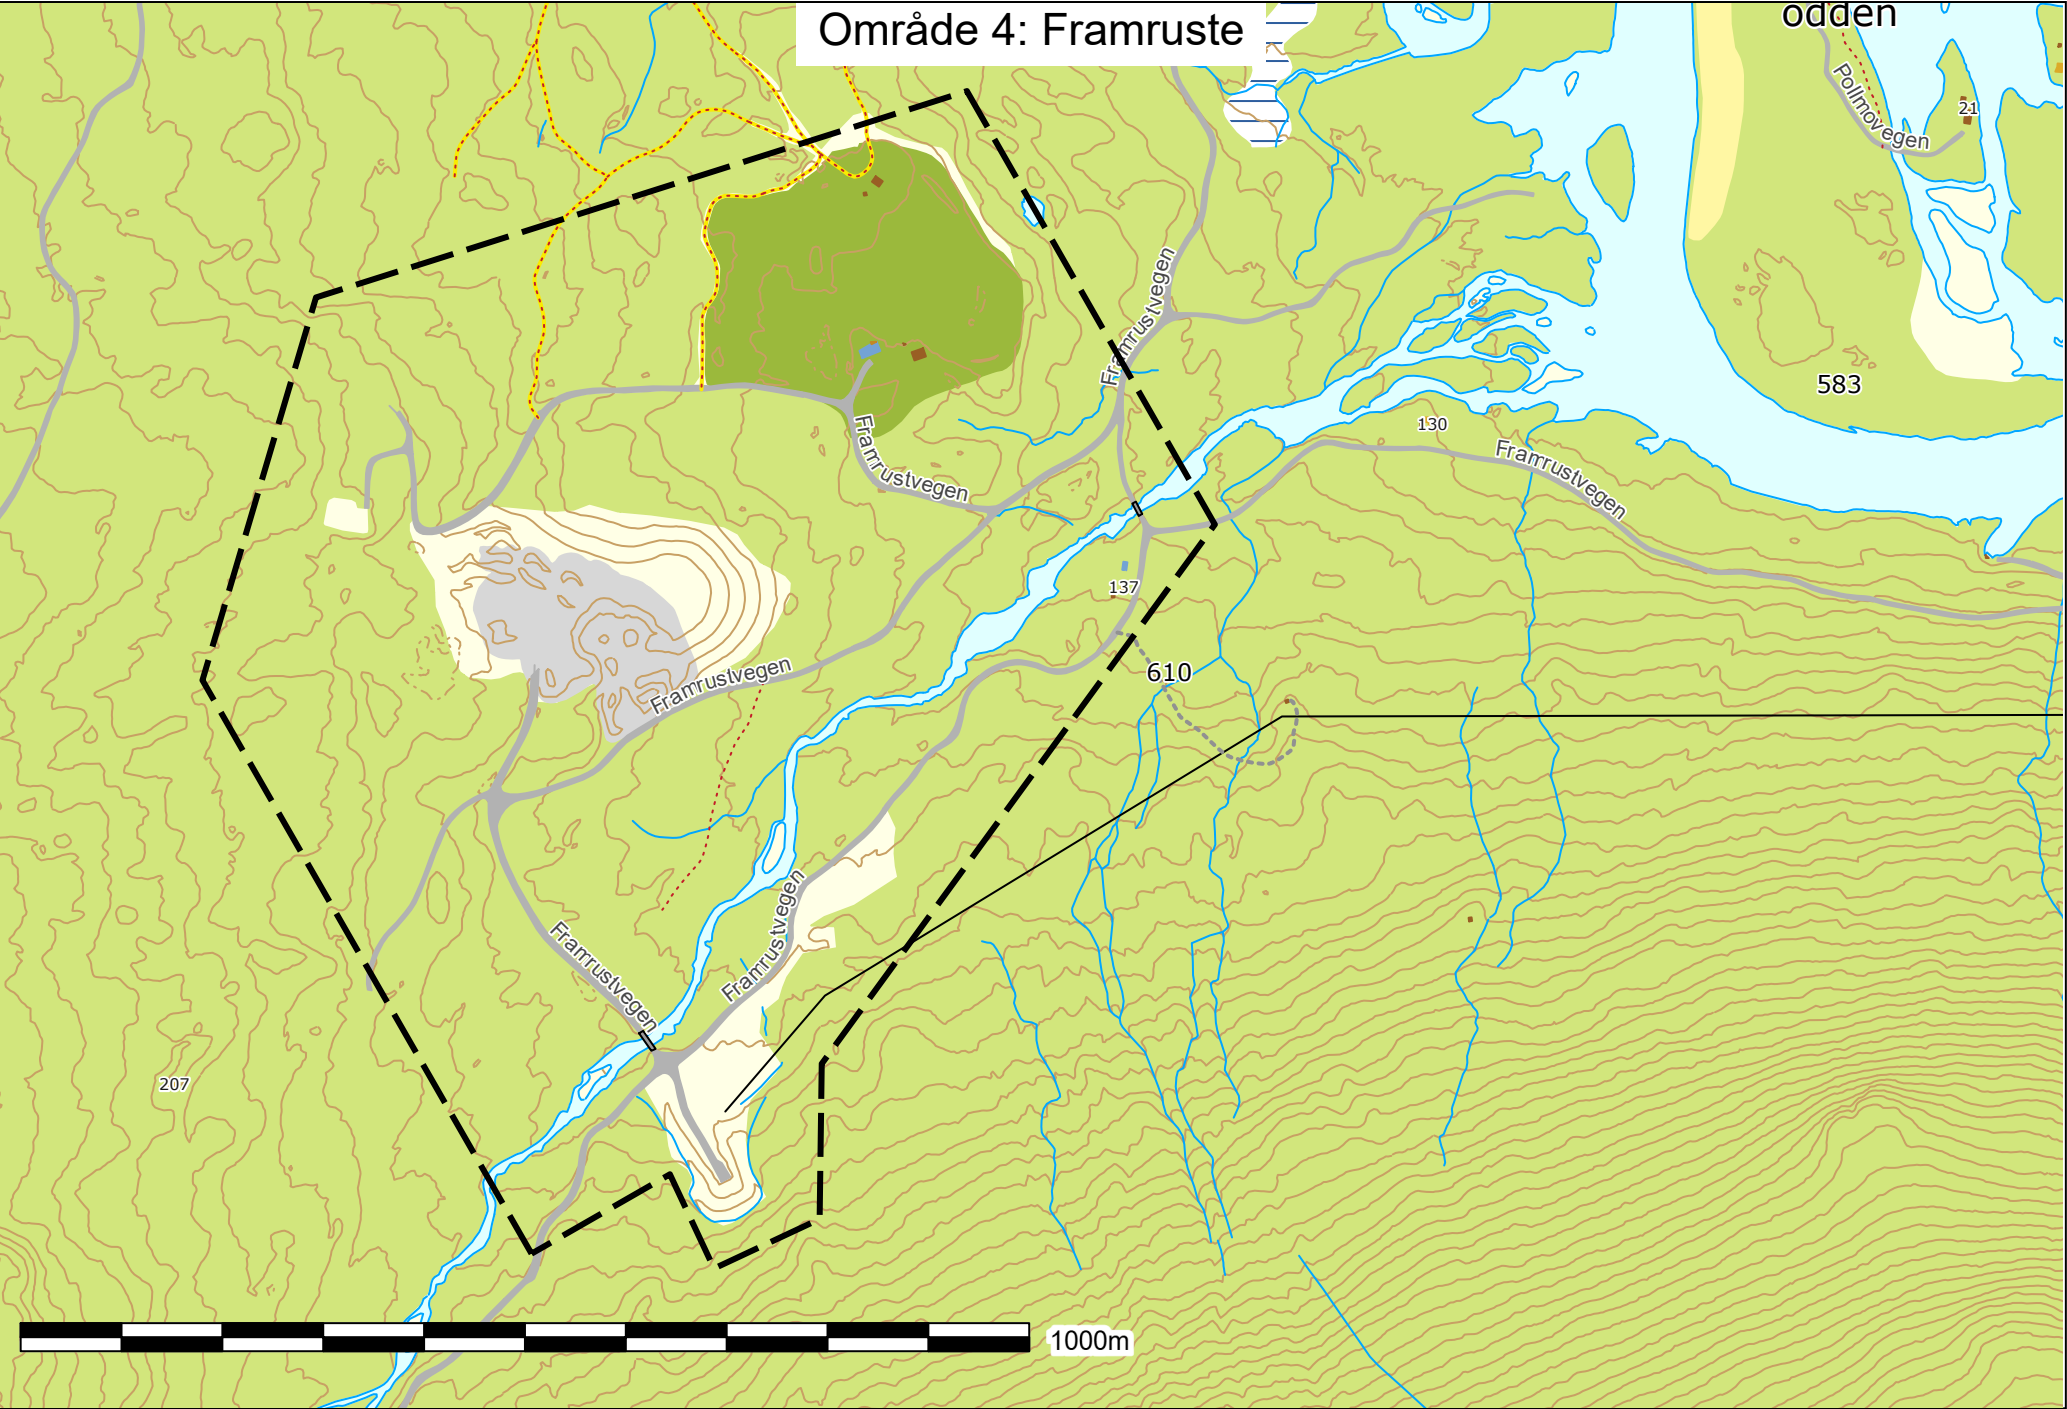

Område 4: Framruste

odden

583

21

130

137

610

207

1000m