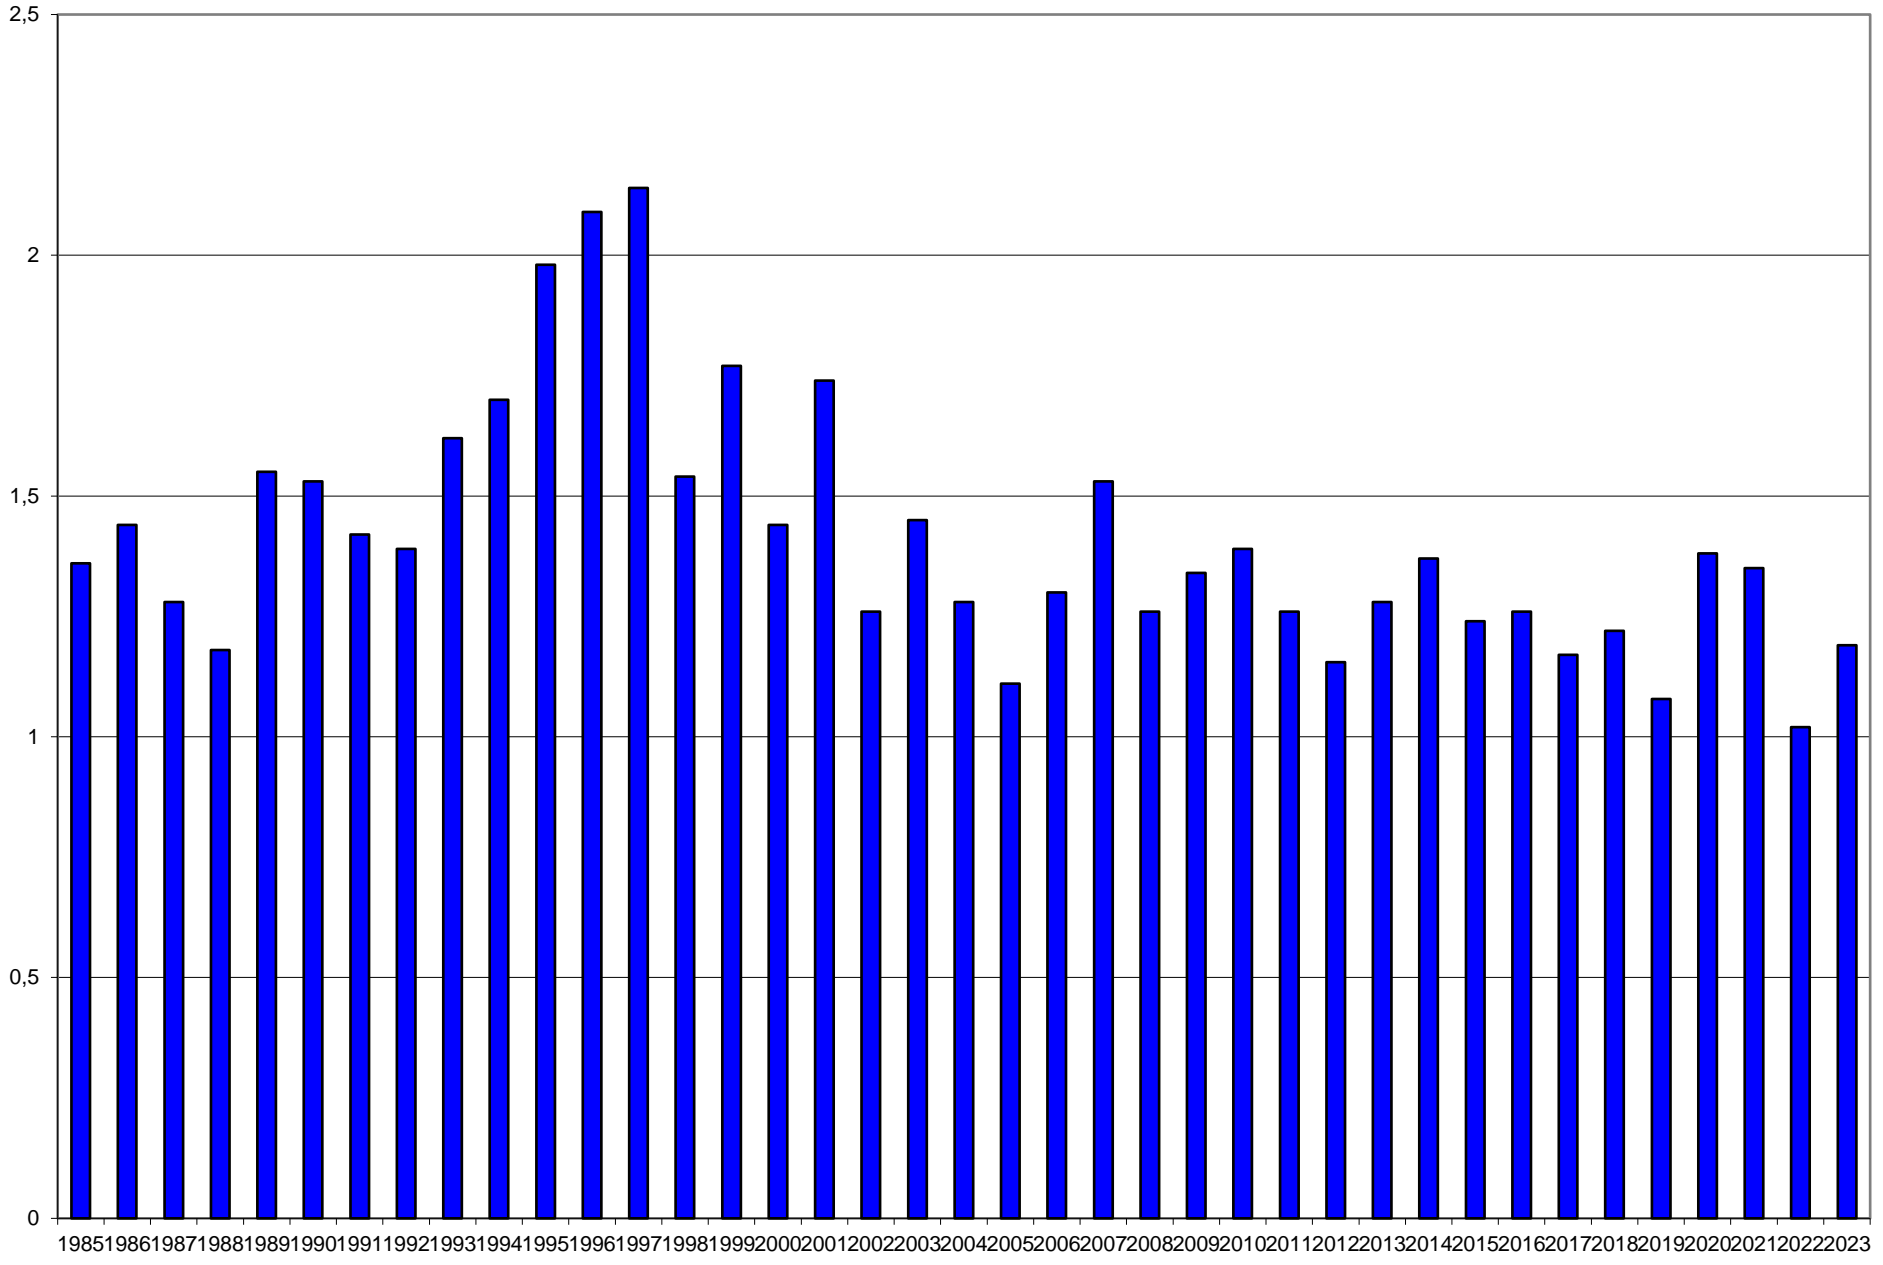

Bestandstorleik 7.-dags teljing + sett elg

Elg, teljing på innmark i mai

Felt elg - Kvote

Felte dyr i % fordelt på kjønn og alder

Slaktevekt

Sett kalv pr. ku

Sett kalv pr. kalvku

Sett ku pr. okse