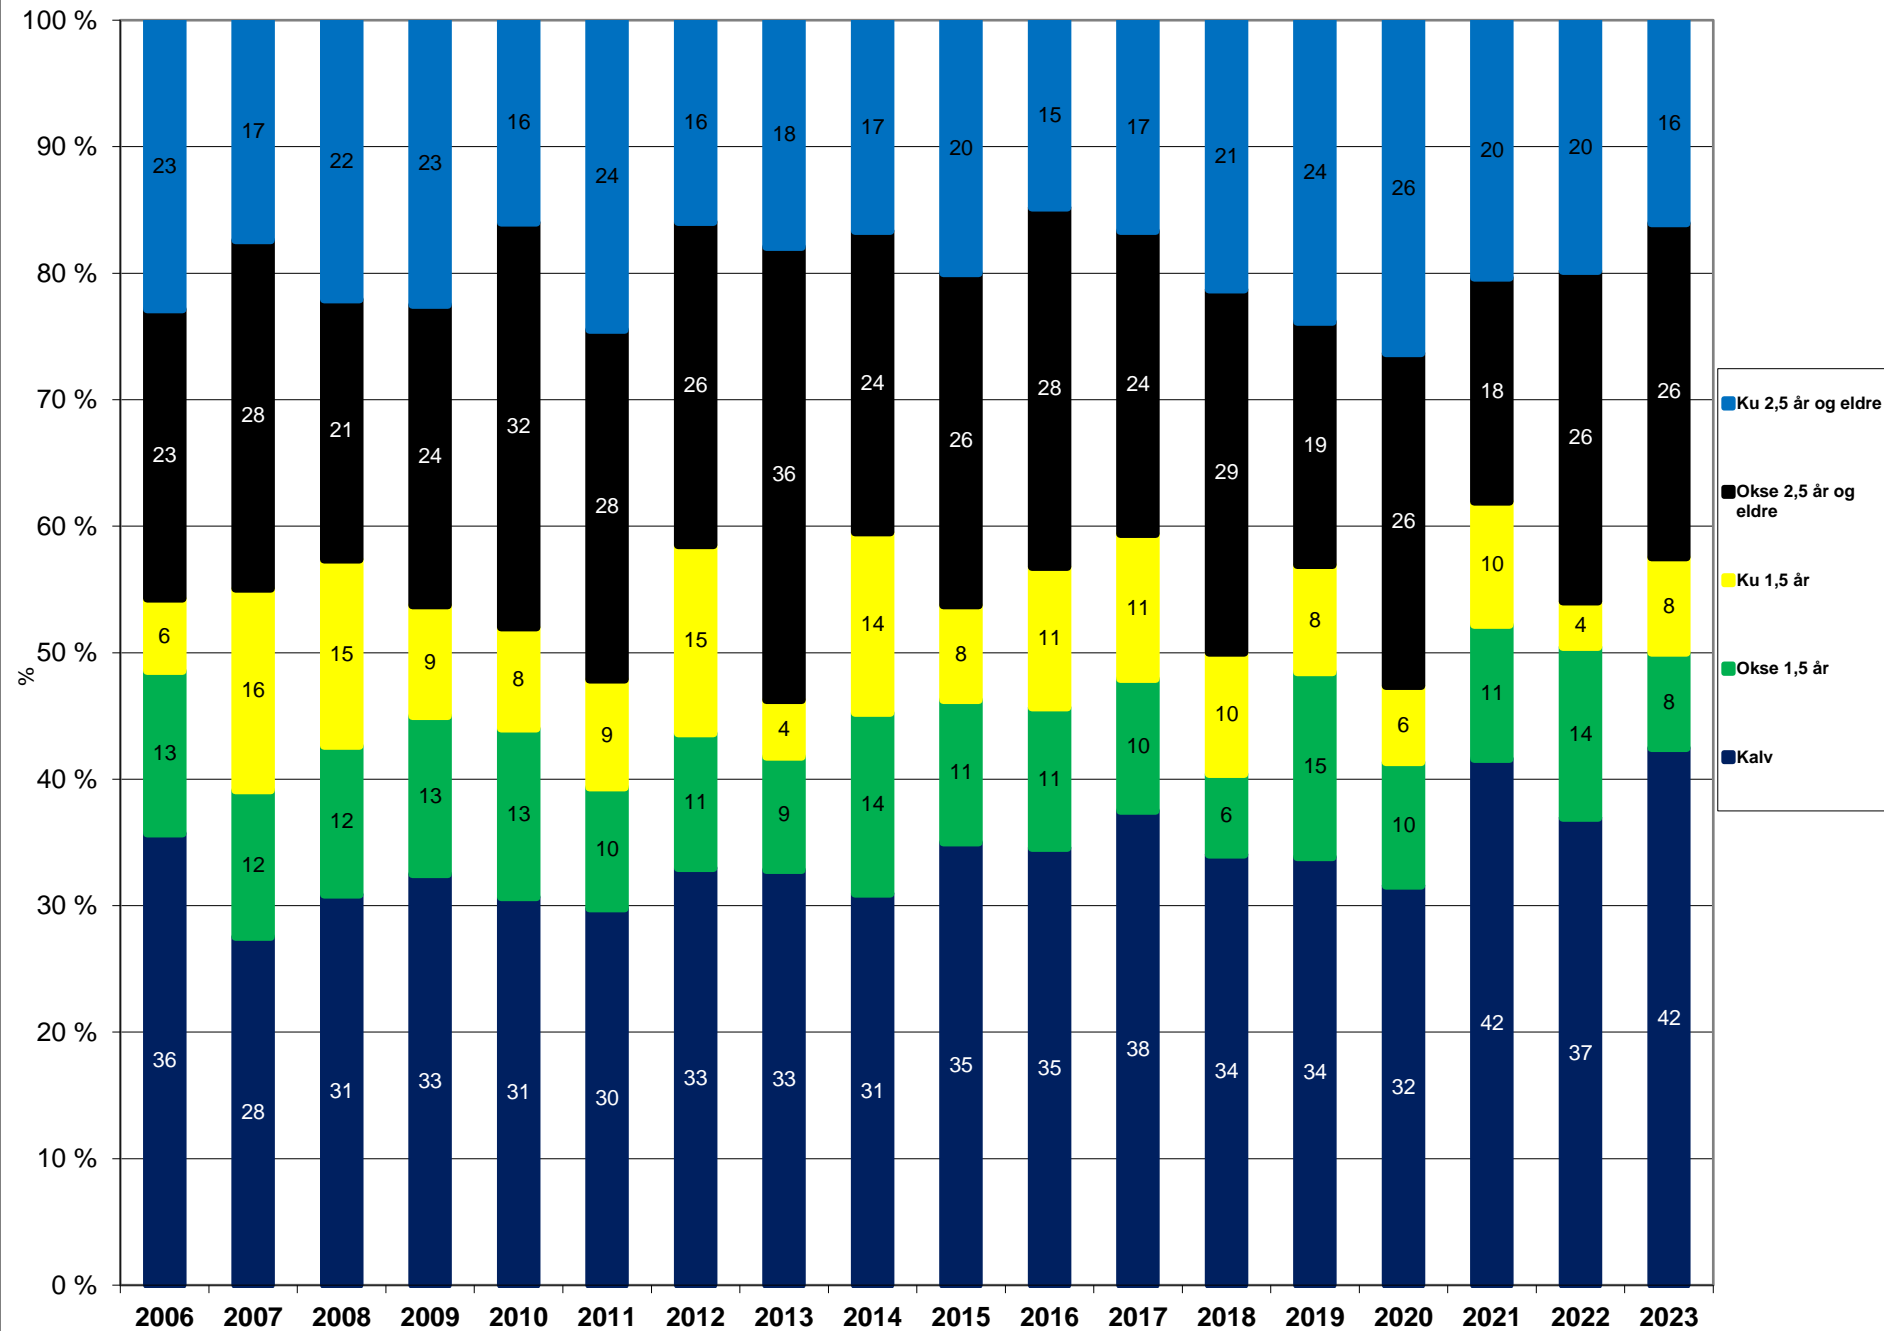

Bestandstorleik 7.-dags teljing + sett elg

Elg, teljing på innmark i mai

Felt elg - Kvote

Felte dyr i % fordelt på kjønn og alder

Slaktevekt

Sett kalv pr. ku

Sett kalv pr. kalvku

Sett ku pr. okse