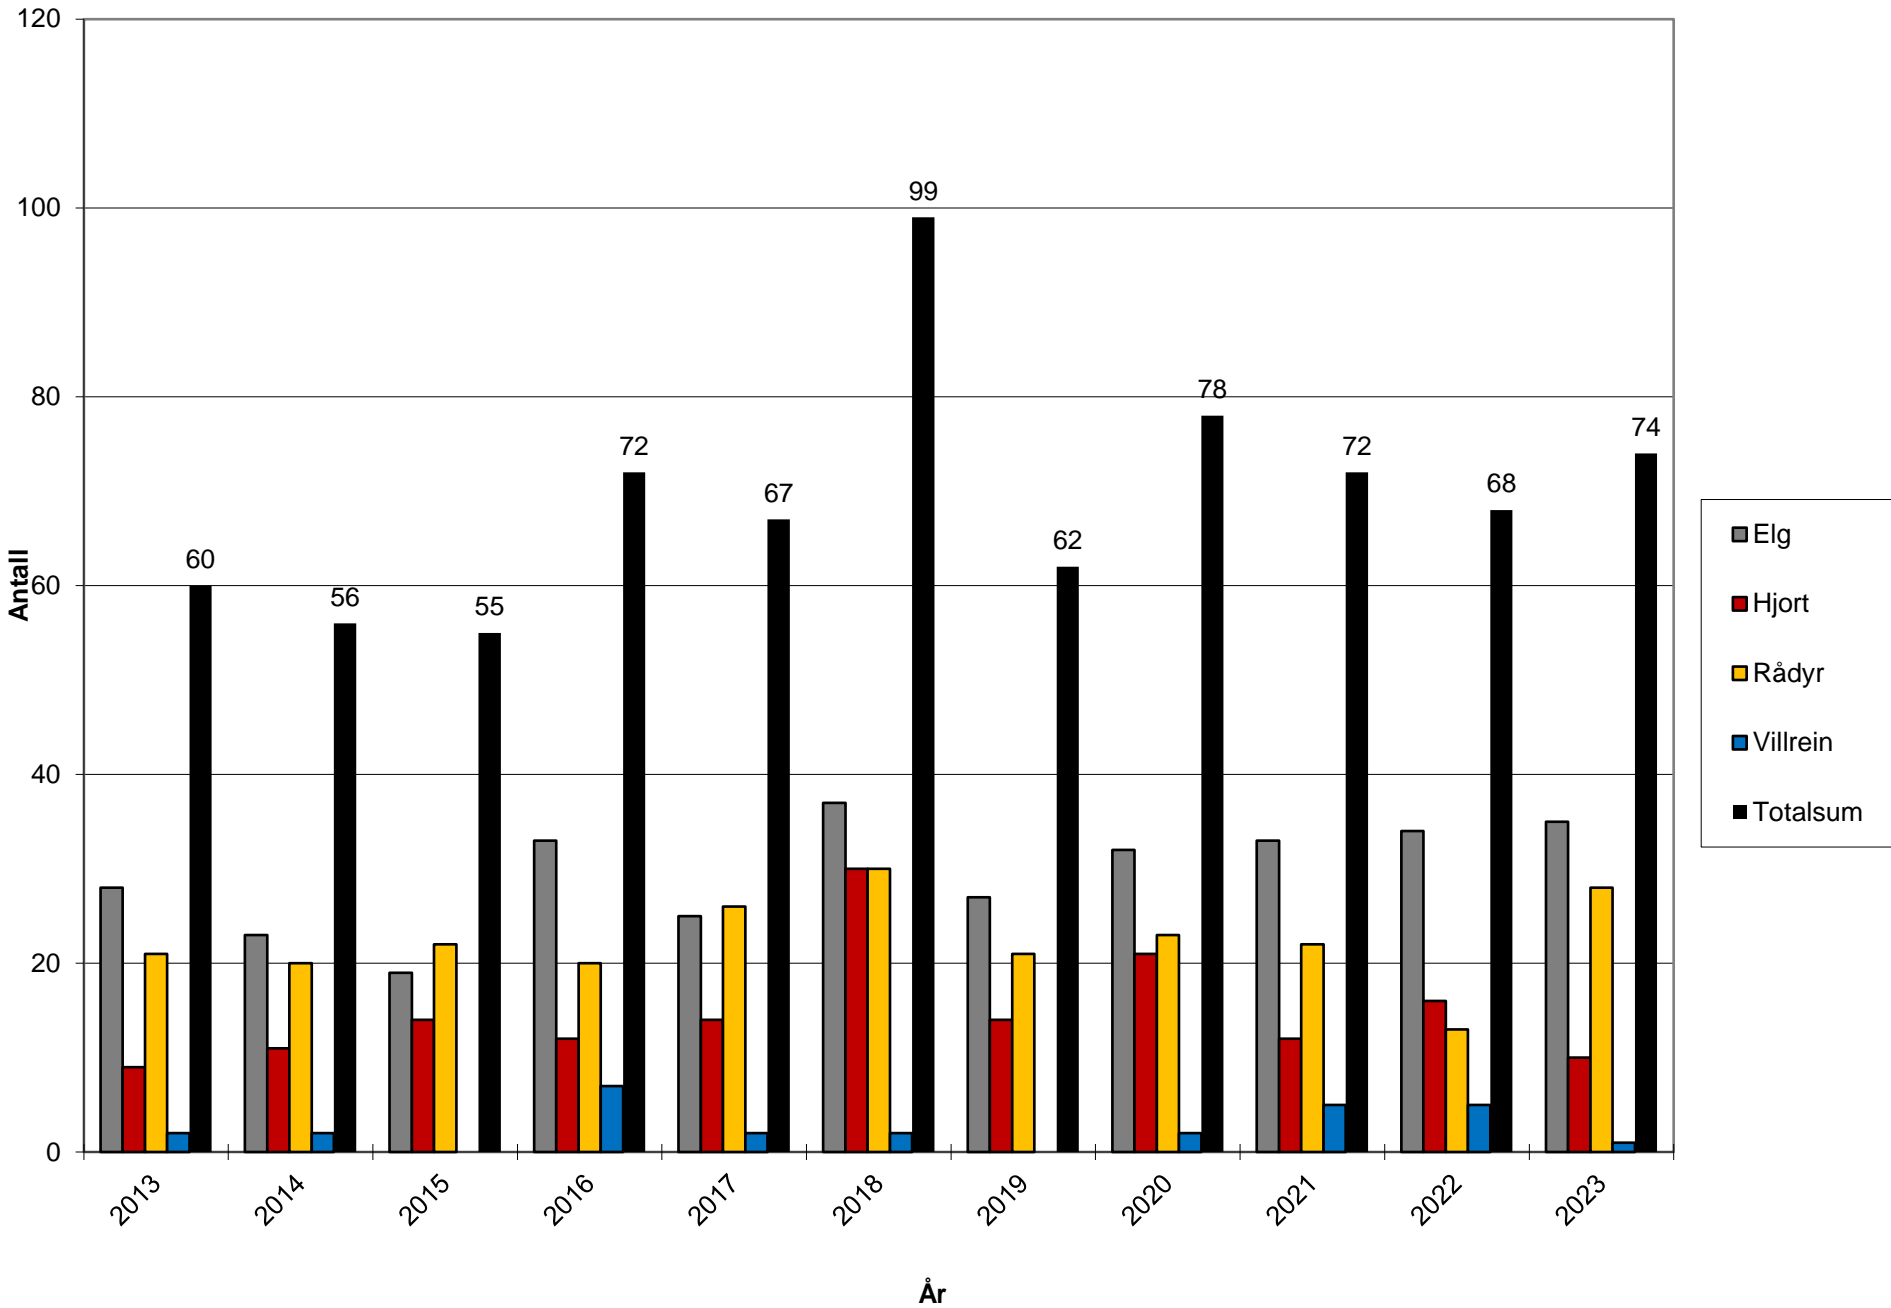

Bestandstorleik 7.-dags teljing + sett elg

Elg, teljing på innmark i mai

Felt elg - Kvote

Felte dyr i % fordelt på kjønn og alder

Slaktevekt

Sett kalv pr. ku

Sett kalv pr. kalvku

Sett ku pr. okse

Felt elg pr jegerdv - Sett elg pr jegerdv

Fallvilt - alt hjortevilt som har døydd utanom jakt

Hjortevilt påkjørt

Hjortevilt påkjørt og daudt