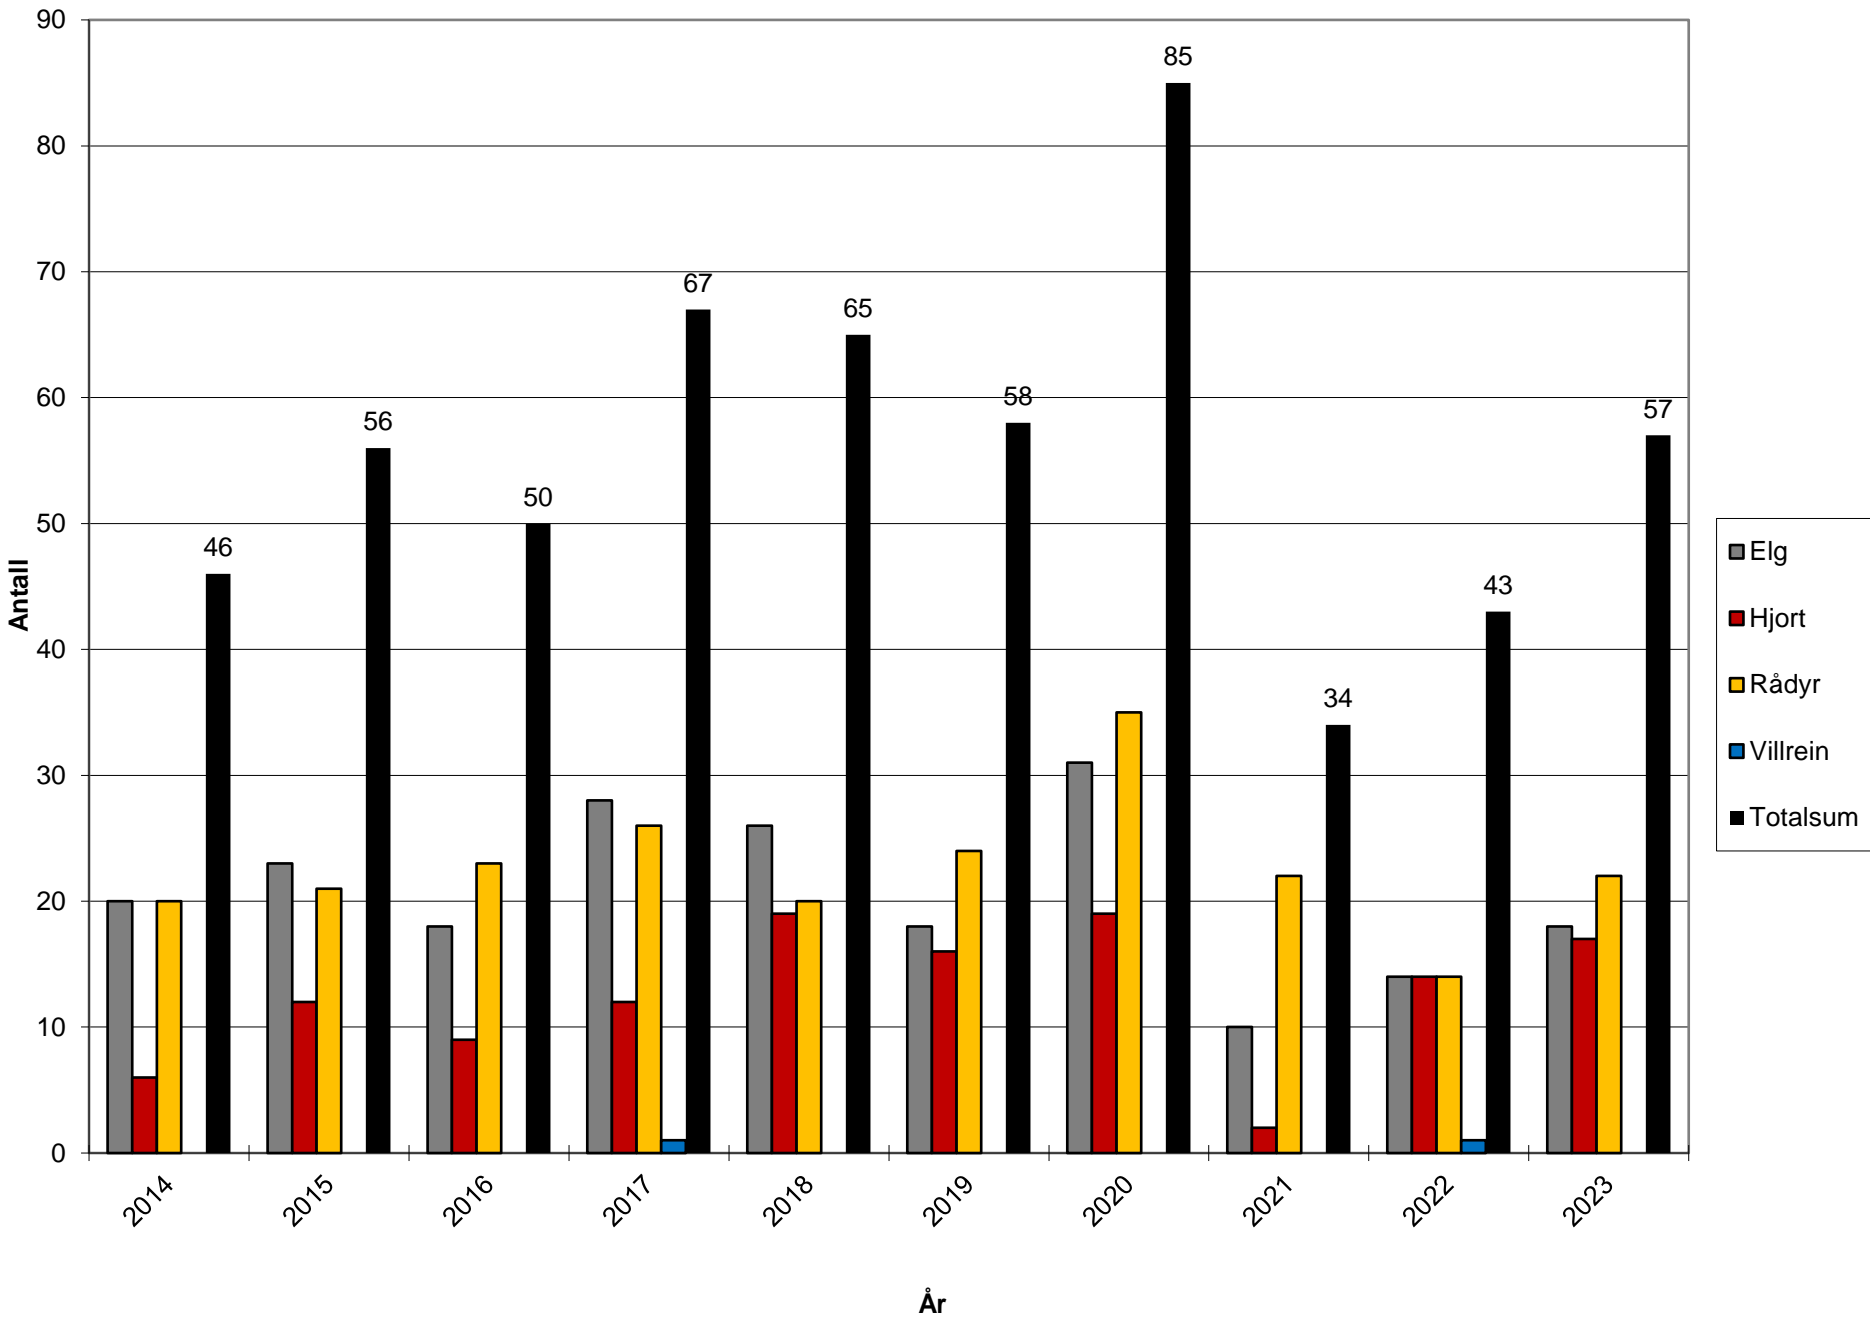

Bestandstorleik 7.-dags teljing + sett elg

Elg, teljing på innmark i mai

Felt elg - Kvote

Felte dyr i % fordelt på kjønn og alder

Slaktevekt

Sett kalv pr. ku

Sett kalv pr. kalvku

Sett ku pr. okse

Felt elg pr jegerdv - Sett elg pr jegerdv

Fallvilt - alt hjortevilt som har døydd utanom jakt

Hjortevilt påkjørt

Hjortevilt påkjørt og daudt