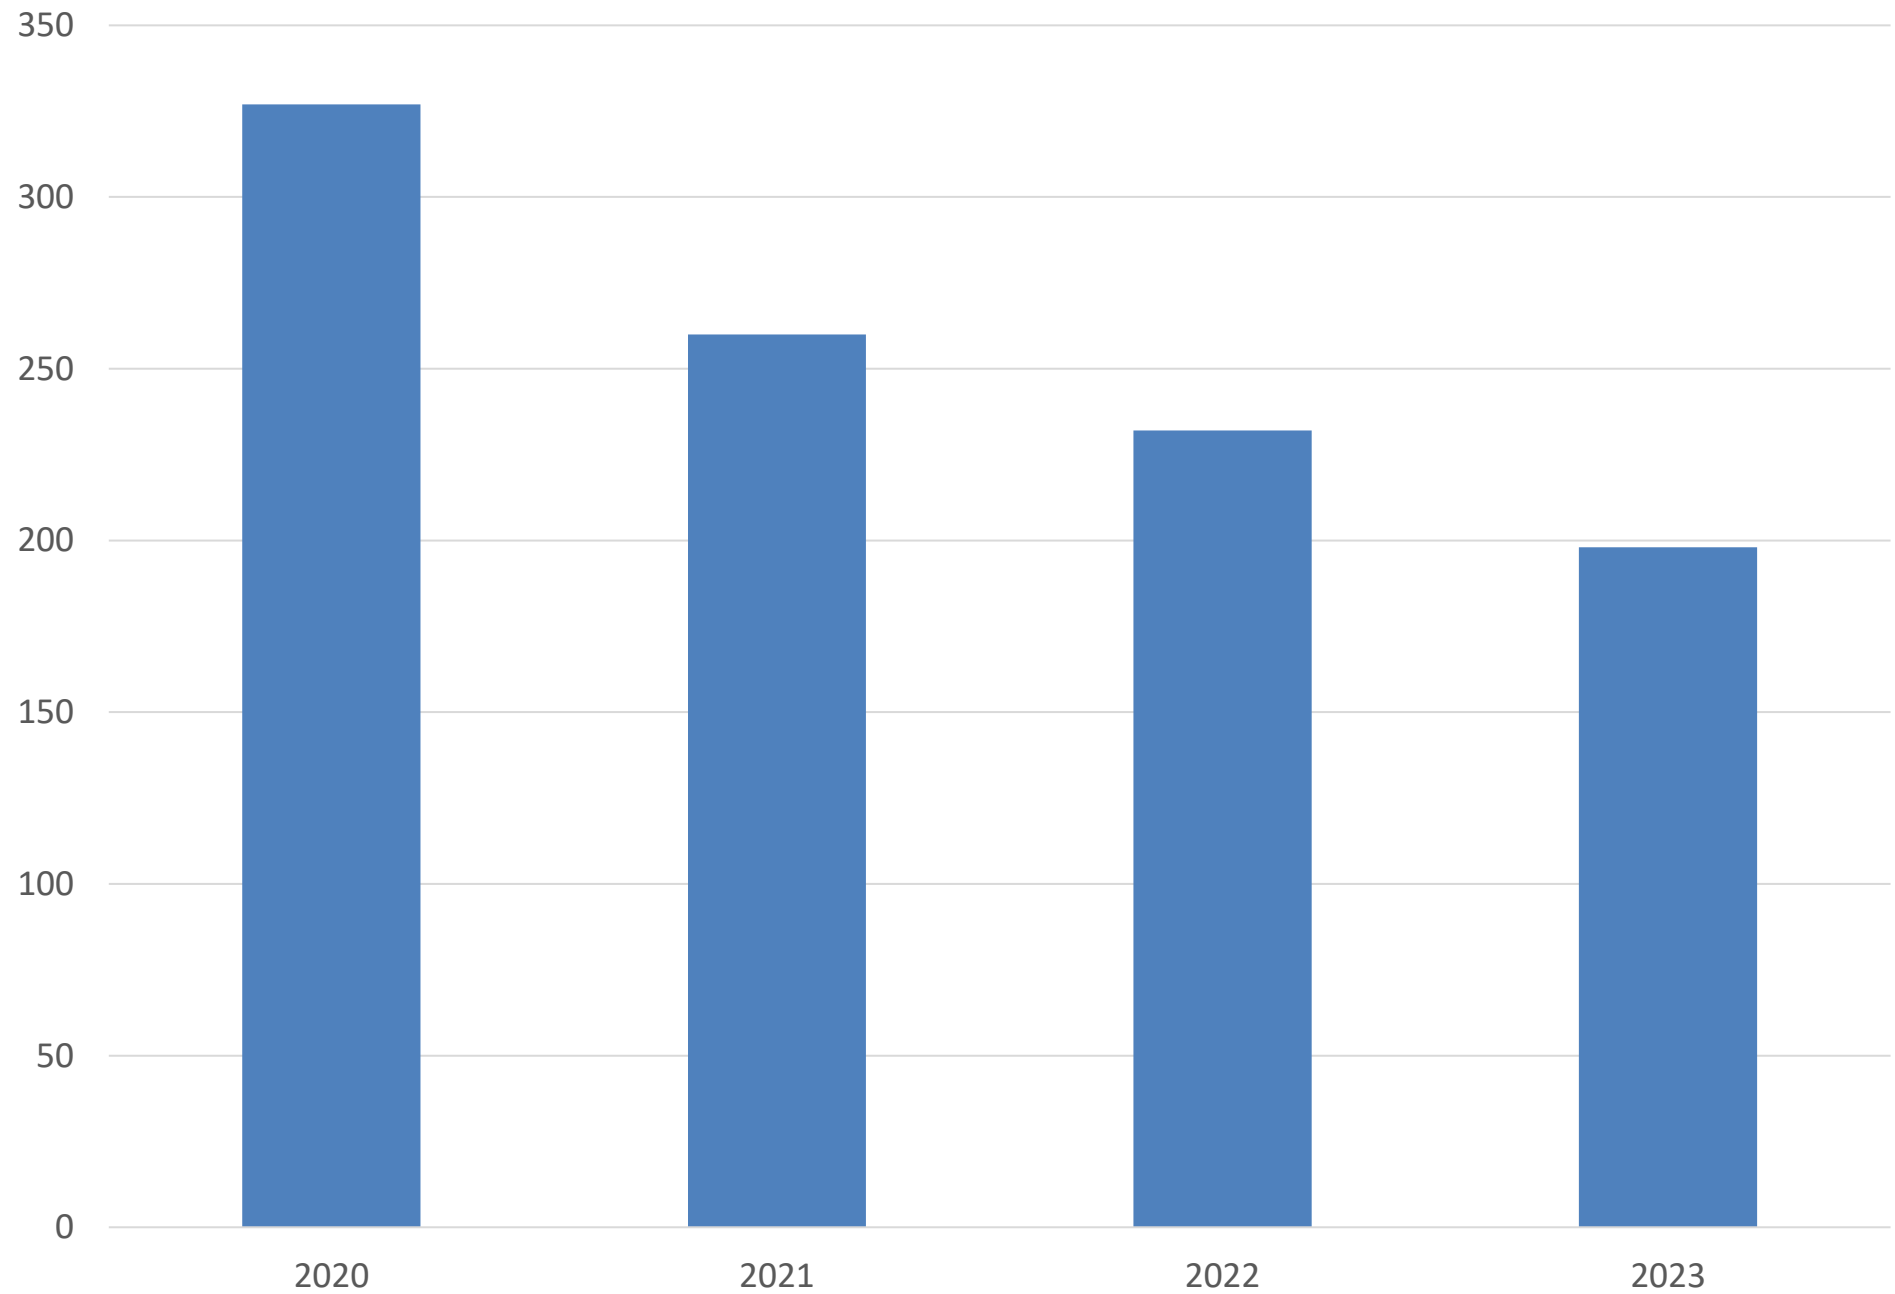

Bestandstorleik 7.-dags teljing + sett elg

Elg, teljing på innmark i mai

Felt elg - Kvote

Felte dyr i % fordelt på kjønn og alder

Slaktevekt

Sett kalv pr. ku

Sett kalv pr. kalvku

Sett ku pr. okse