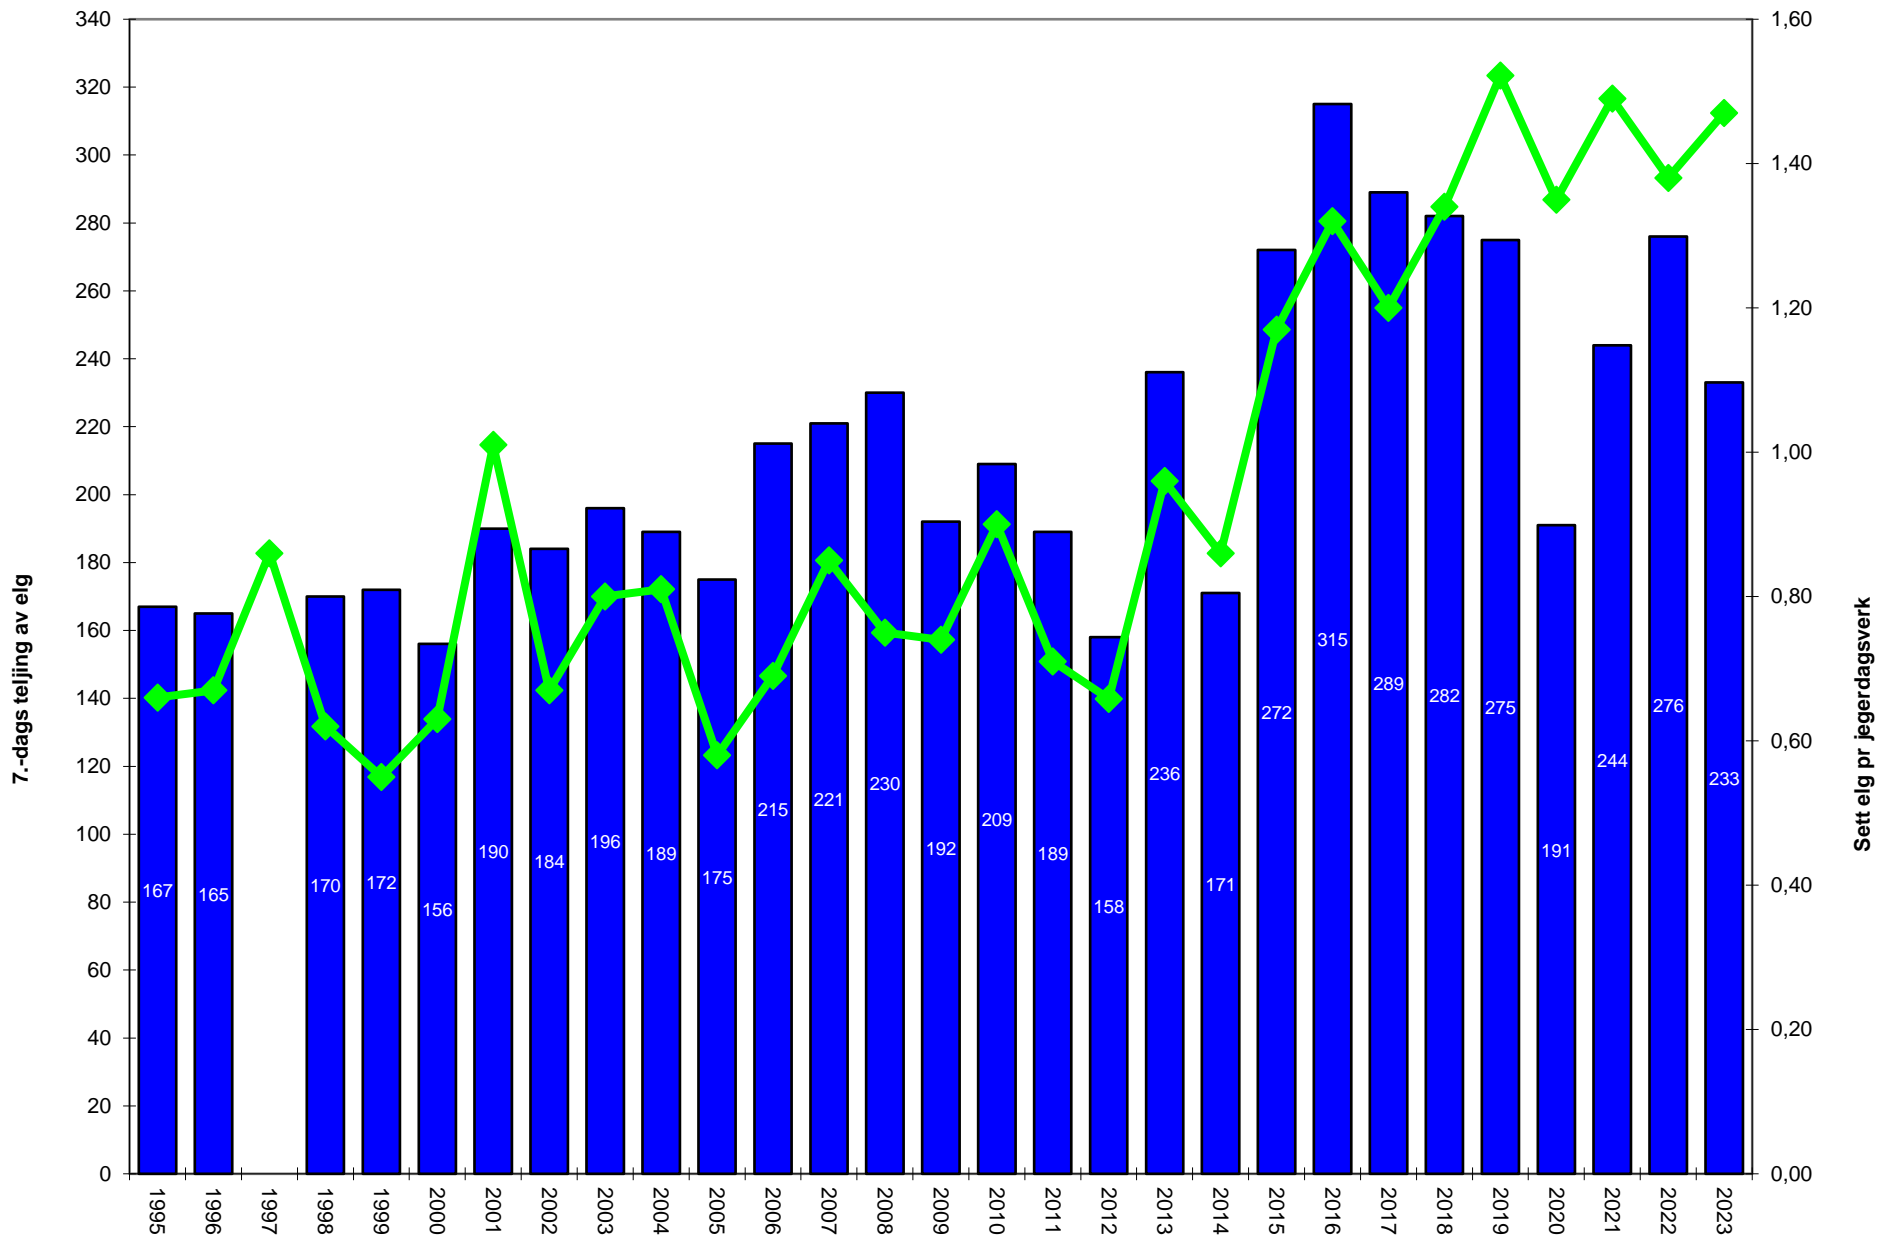

Bestandstorleik 7.-dags teljing + sett elg

Elg, teljing på innmark i mai

Felt elg - Kvote

Felte dyr i % fordelt på kjønn og alder

Slaktevekt

Sett kalv pr. ku

Sett kalv pr. kalvku

Sett ku pr. okse