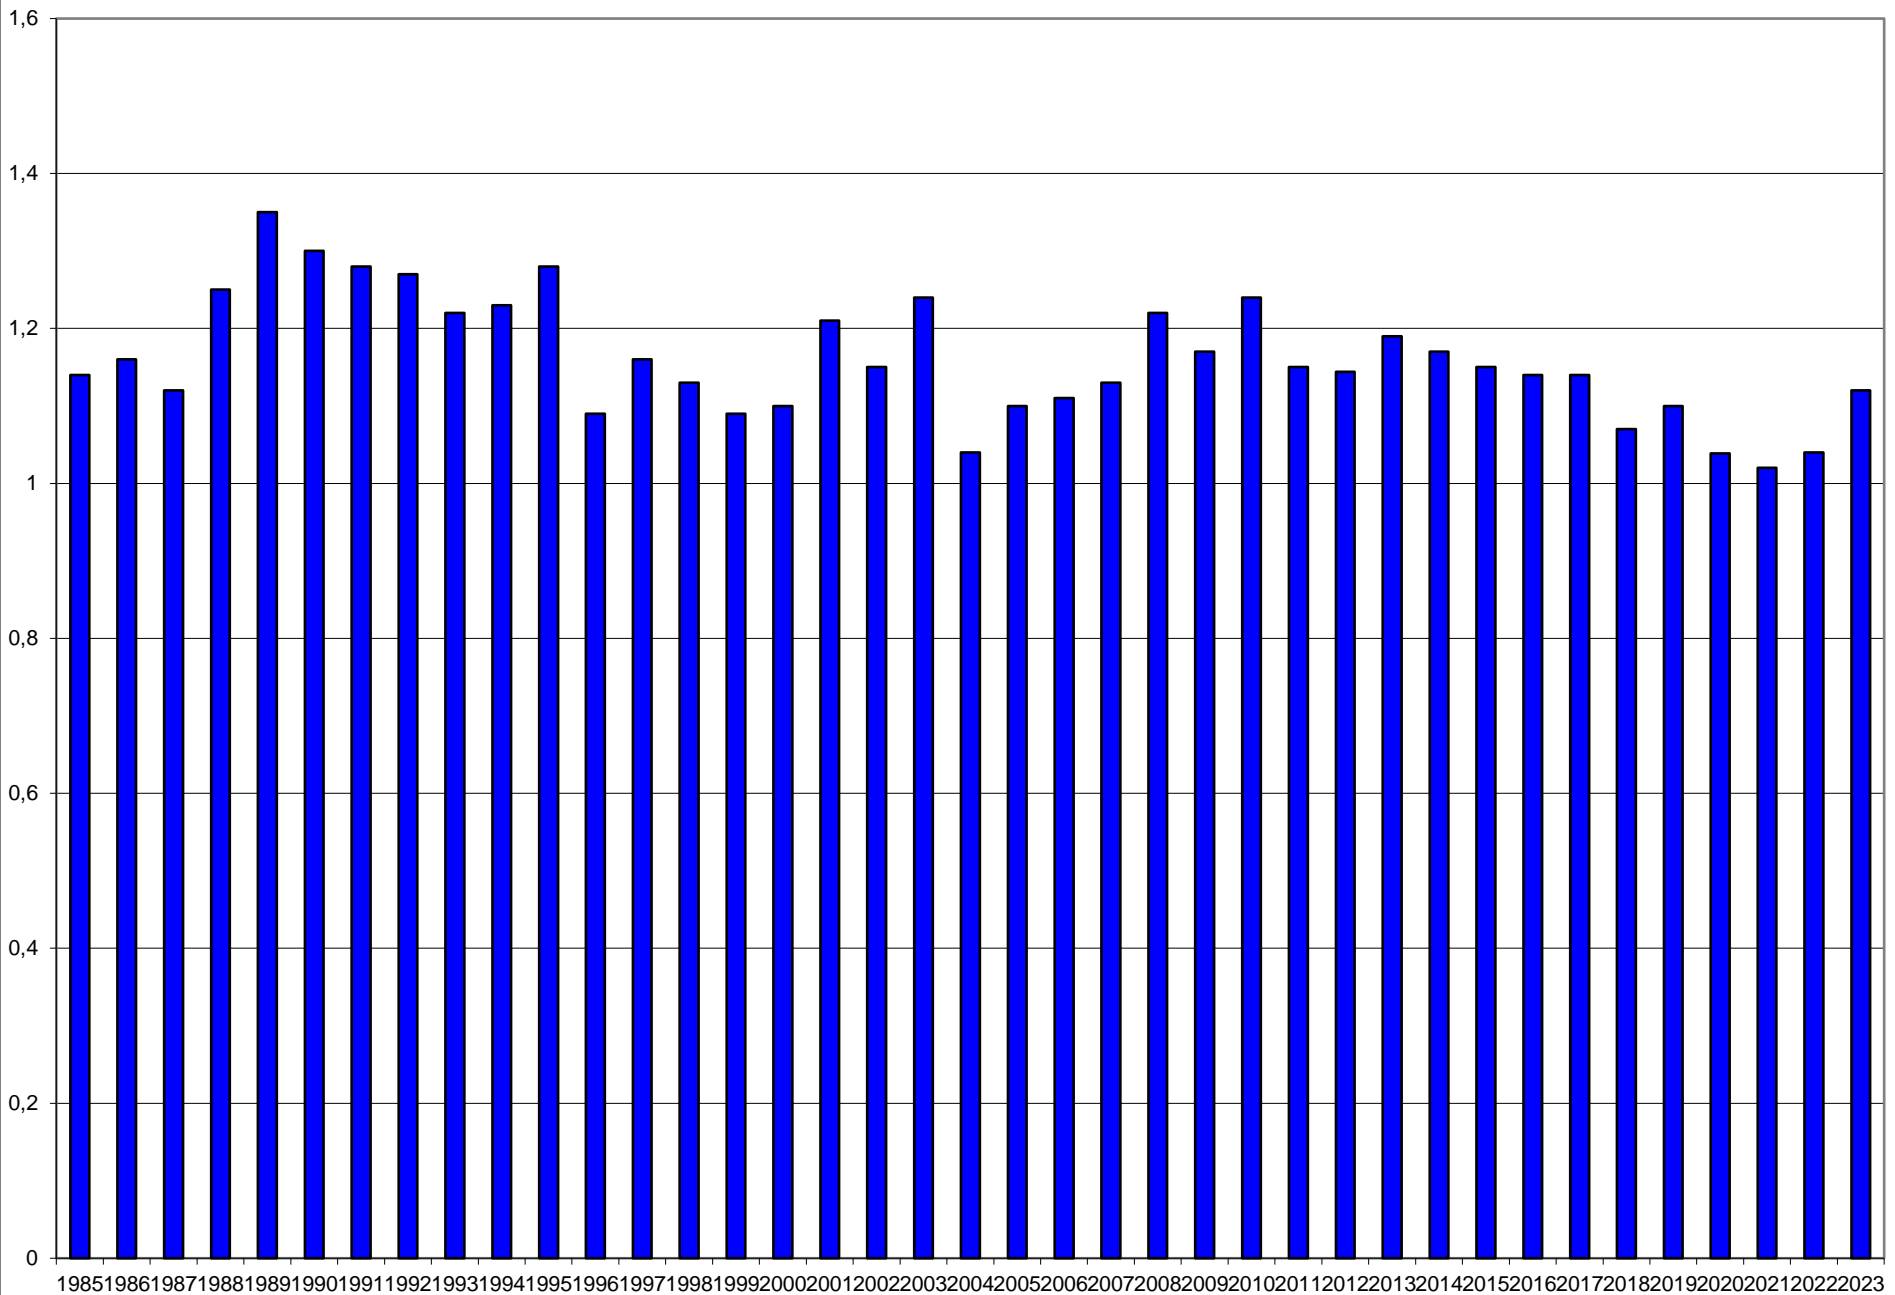

Bestandstorleik 7.-dags teljing + sett elg

Elg, teljing på innmark i mai

Felt elg - Kvote

Felte dyr i % fordelt på kjønn og alder

Slaktevekt

Sett kalv pr. ku

Sett kalv pr. kalvku

Sett ku pr. okse