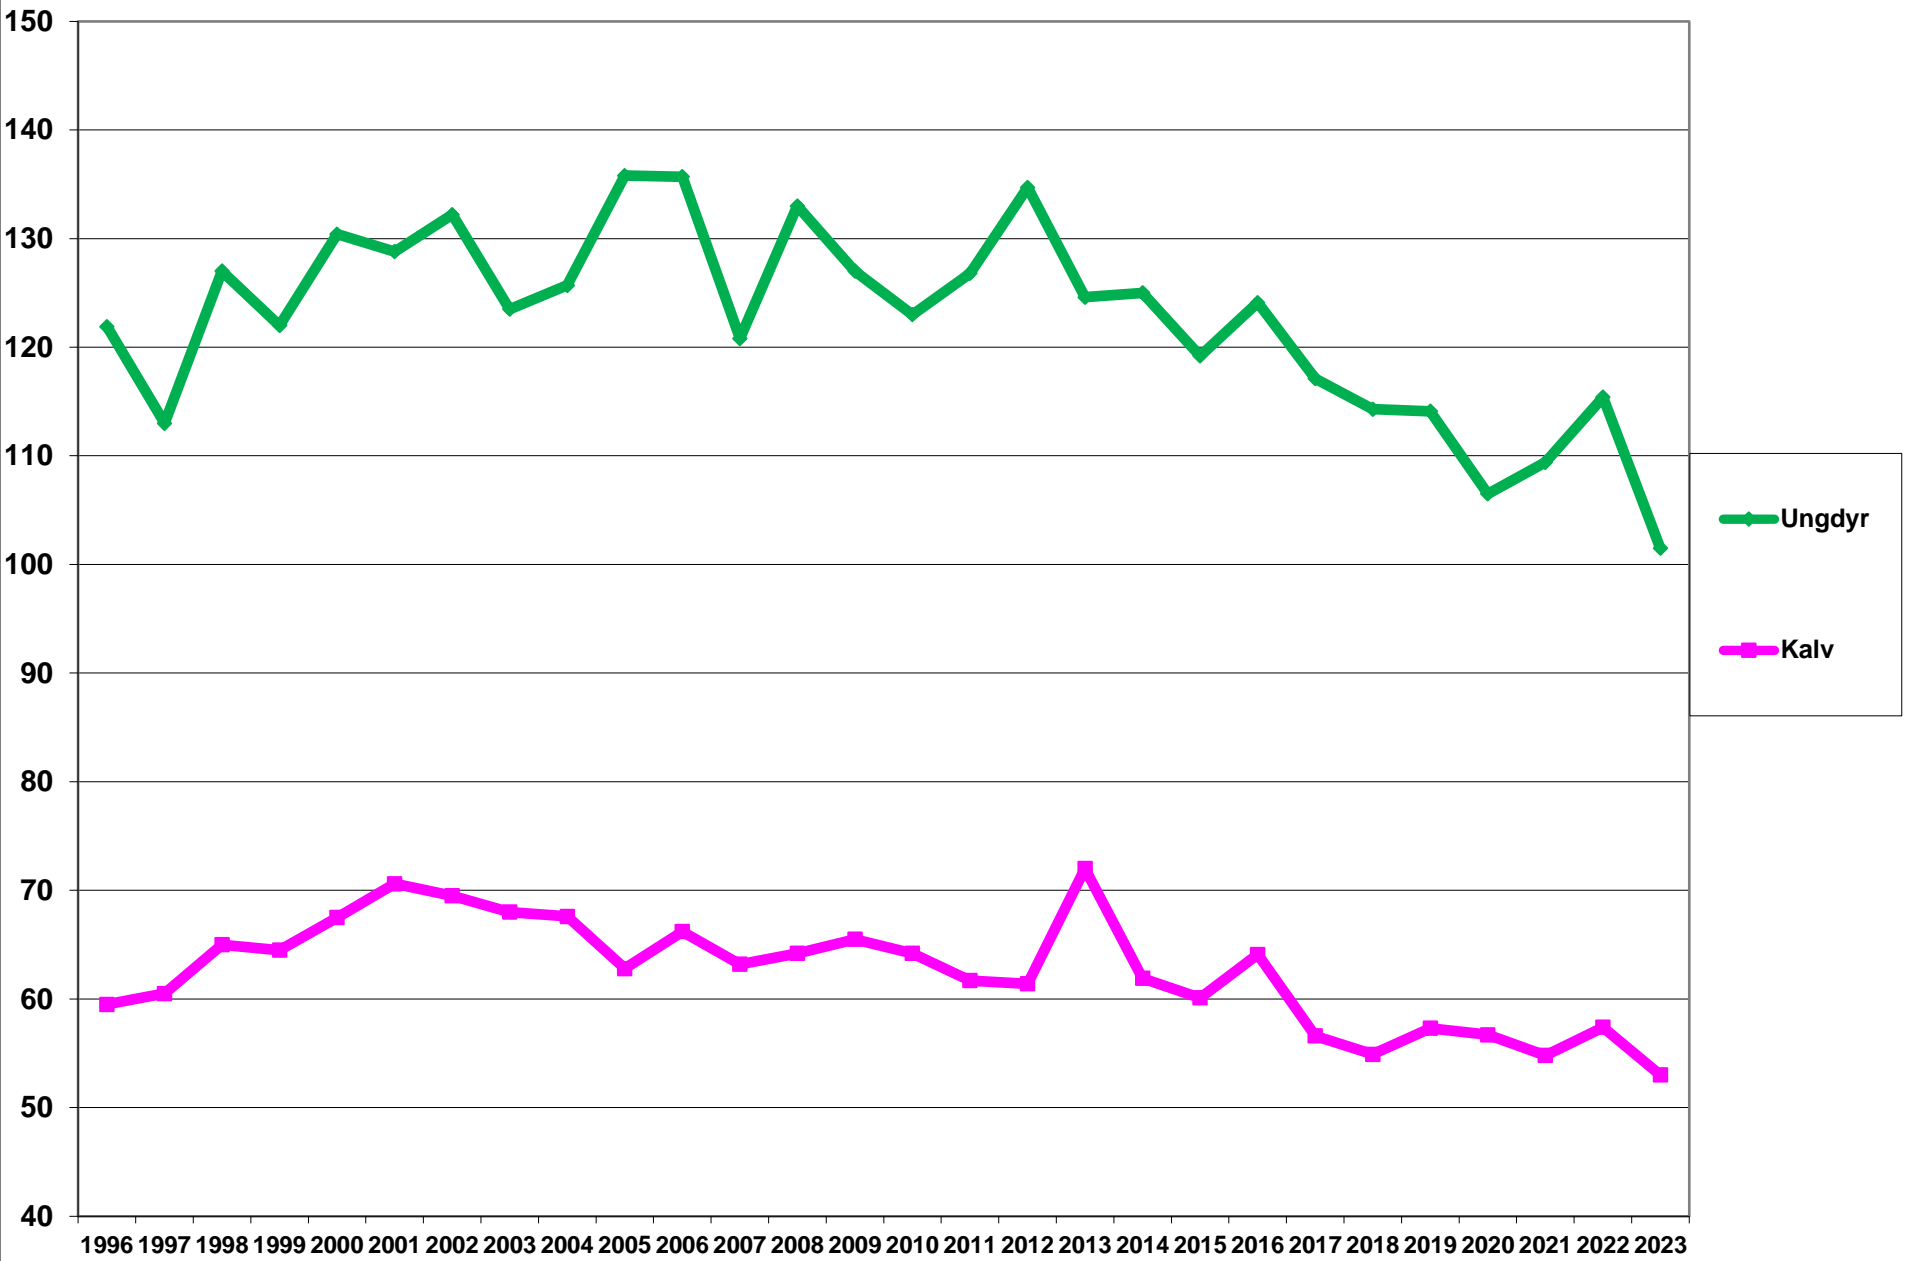

Bestandstorleik 7.-dags teljing + sett elg

Elg, teljing på innmark i mai

Felt elg - Kvote

Felte dyr i % fordelt på kjønn og alder

Slaktevekt

Sett kalv pr. ku

Sett kalv pr. kalvku

Sett ku pr. okse