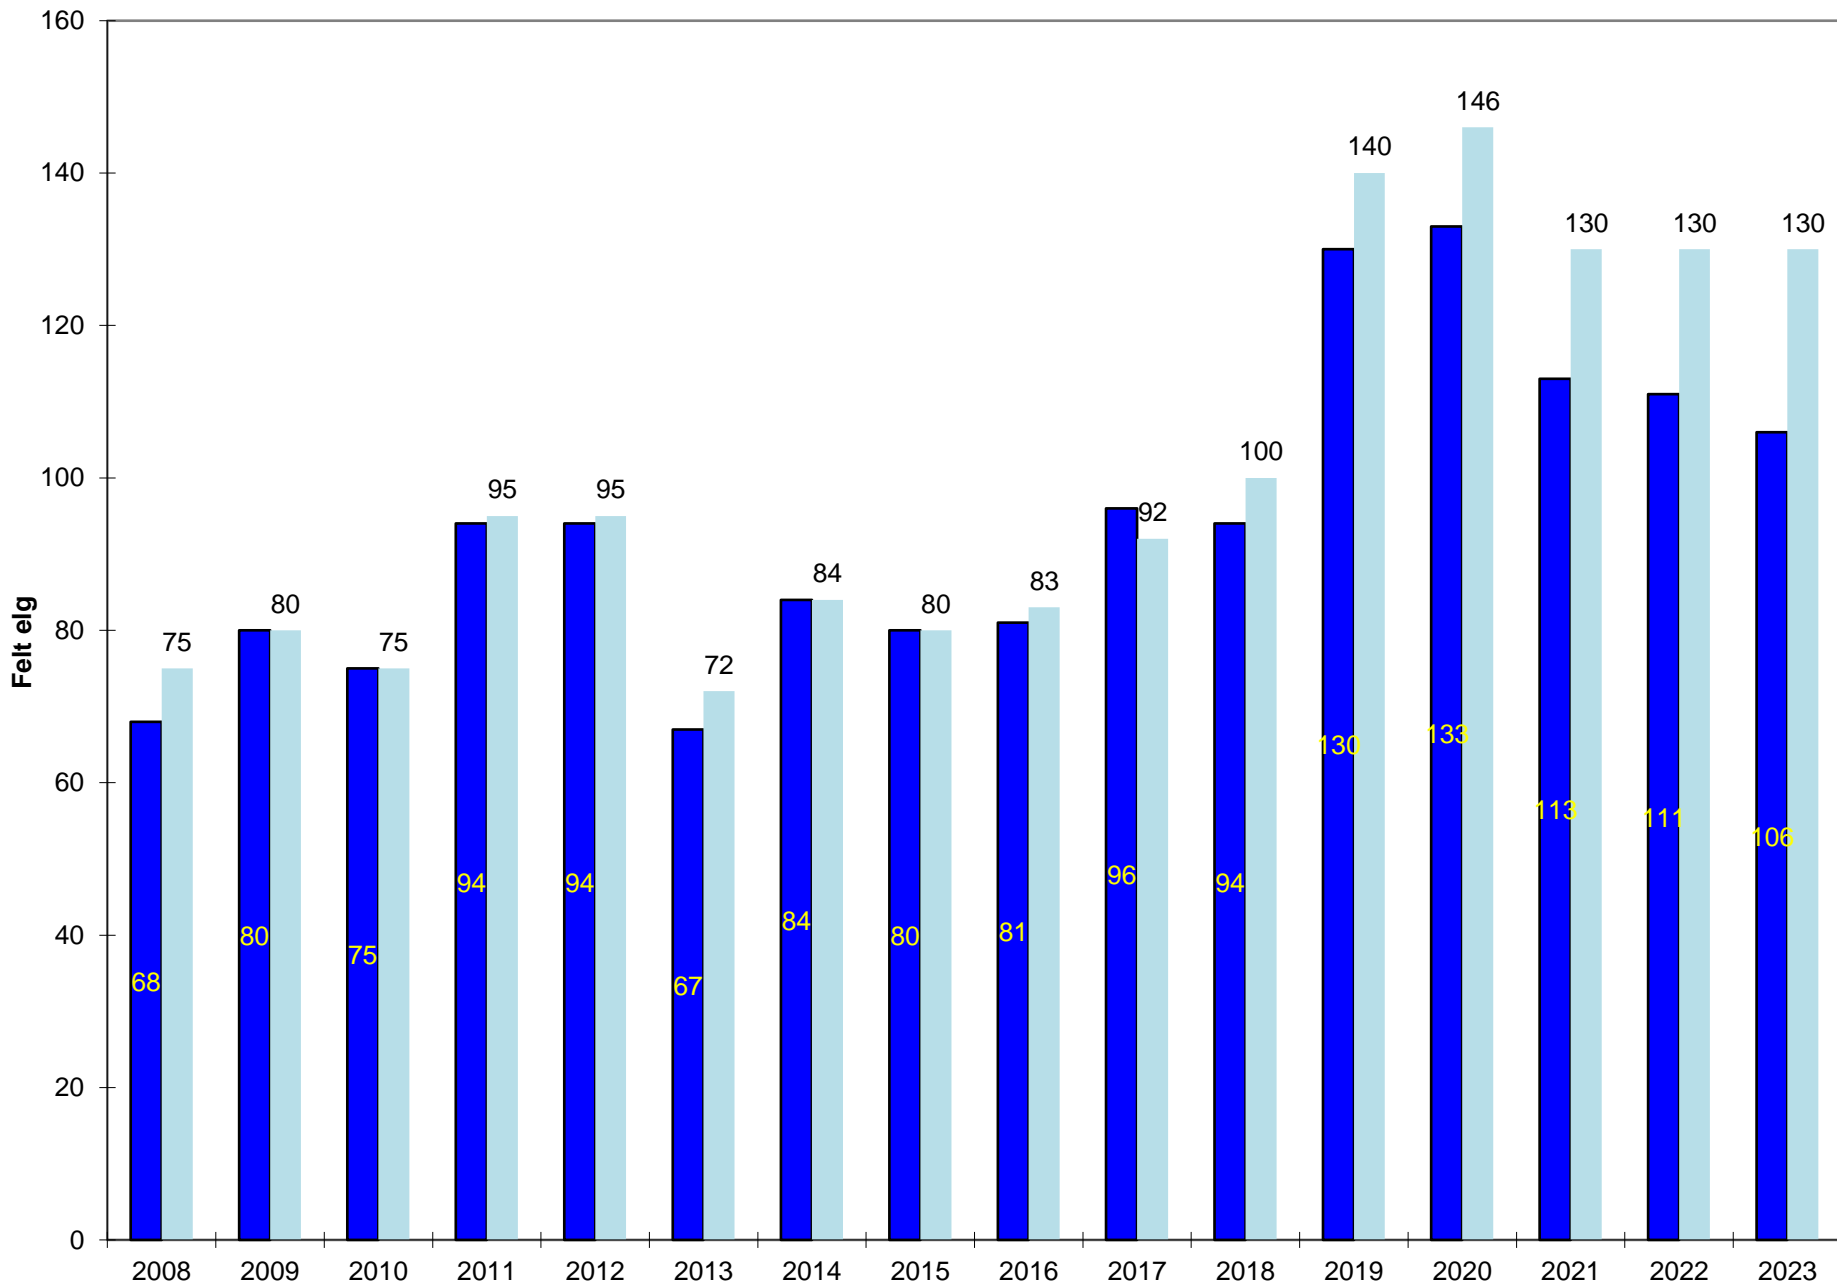

Bestandstorleik 7.-dags teljing + sett elg

Elg, teljing på innmark i mai

Felt elg - Kvote

Felte dyr i % fordelt på kjønn og alder

Slaktevekt

Sett kalv pr. ku

Sett kalv pr. kalvku

Sett ku pr. okse