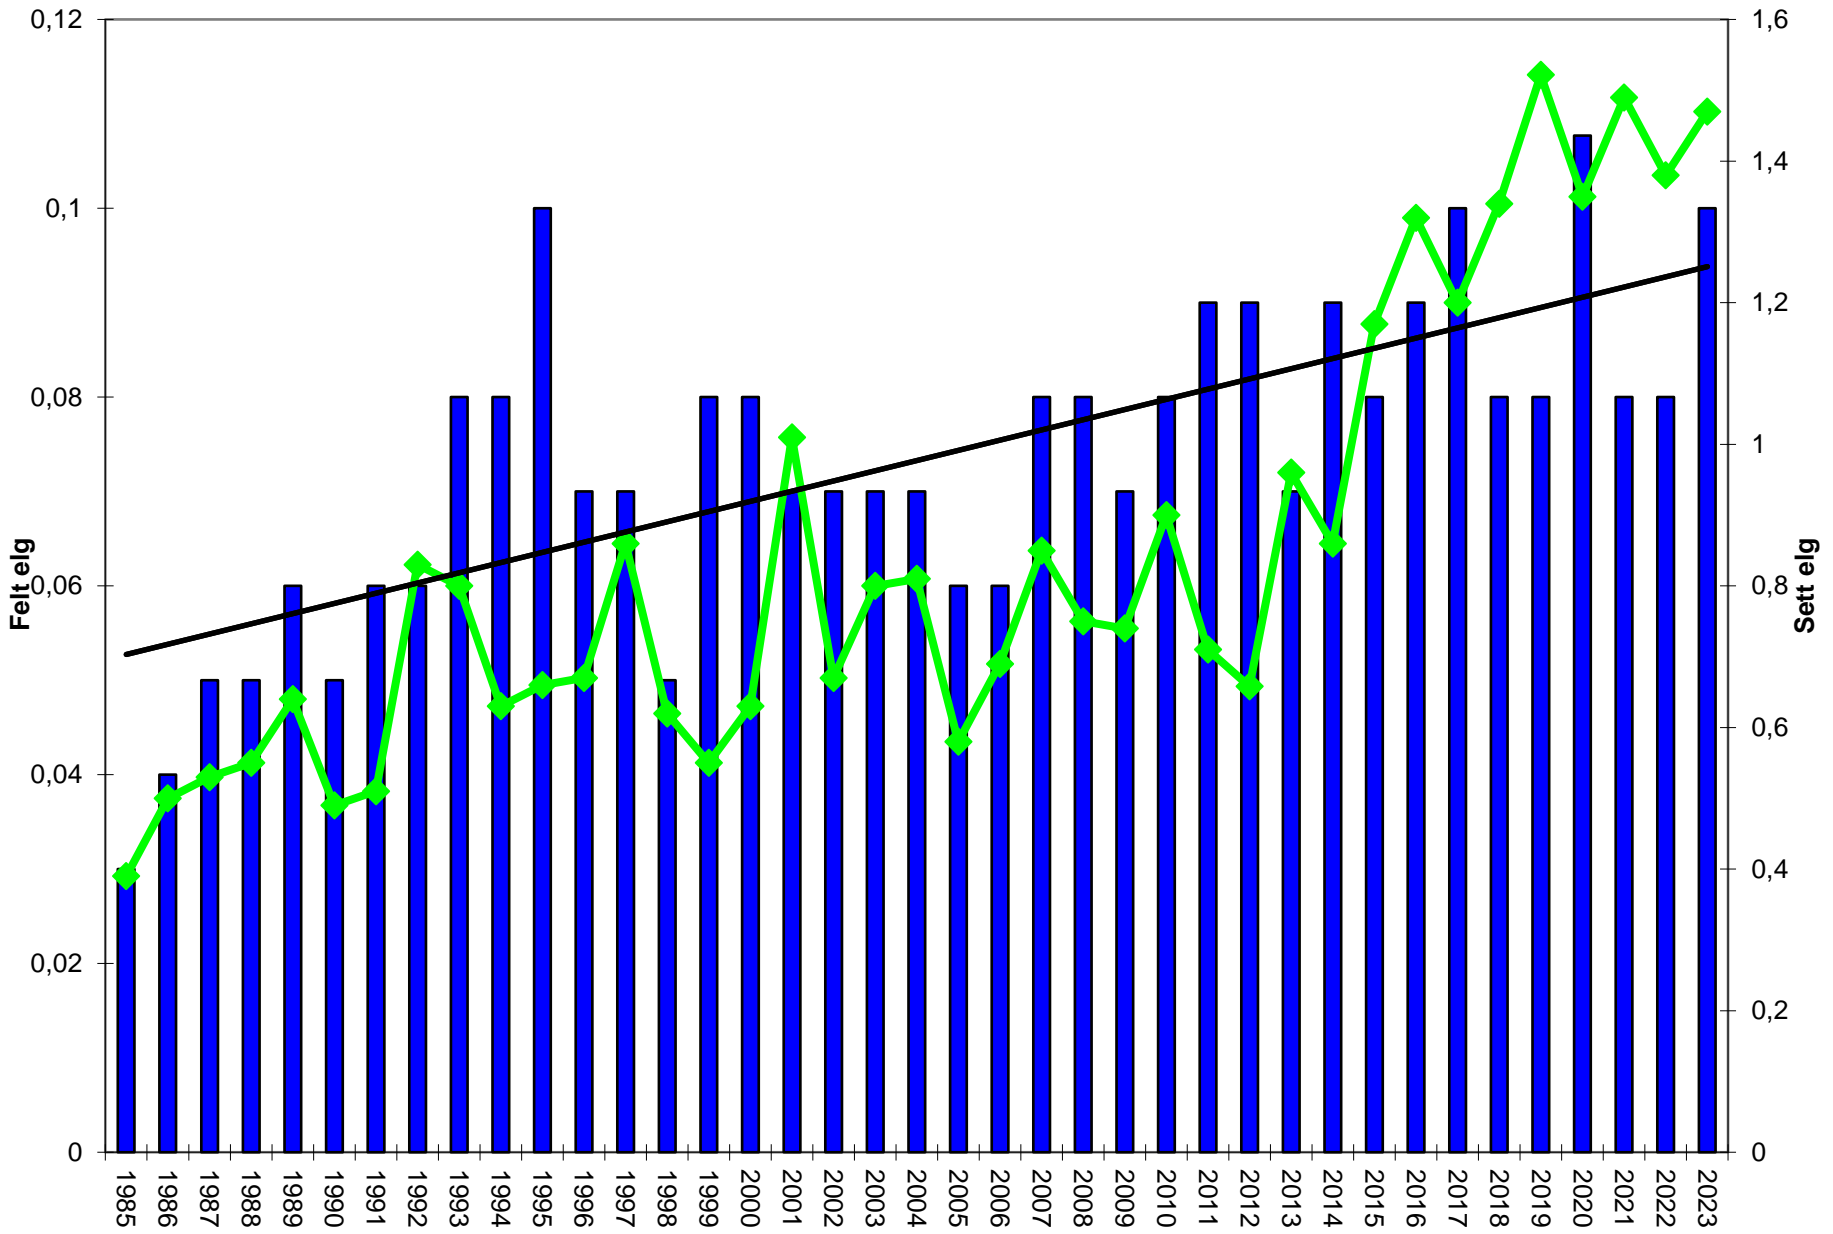

Felt elg pr jegerdv - Sett elg pr jegerdv