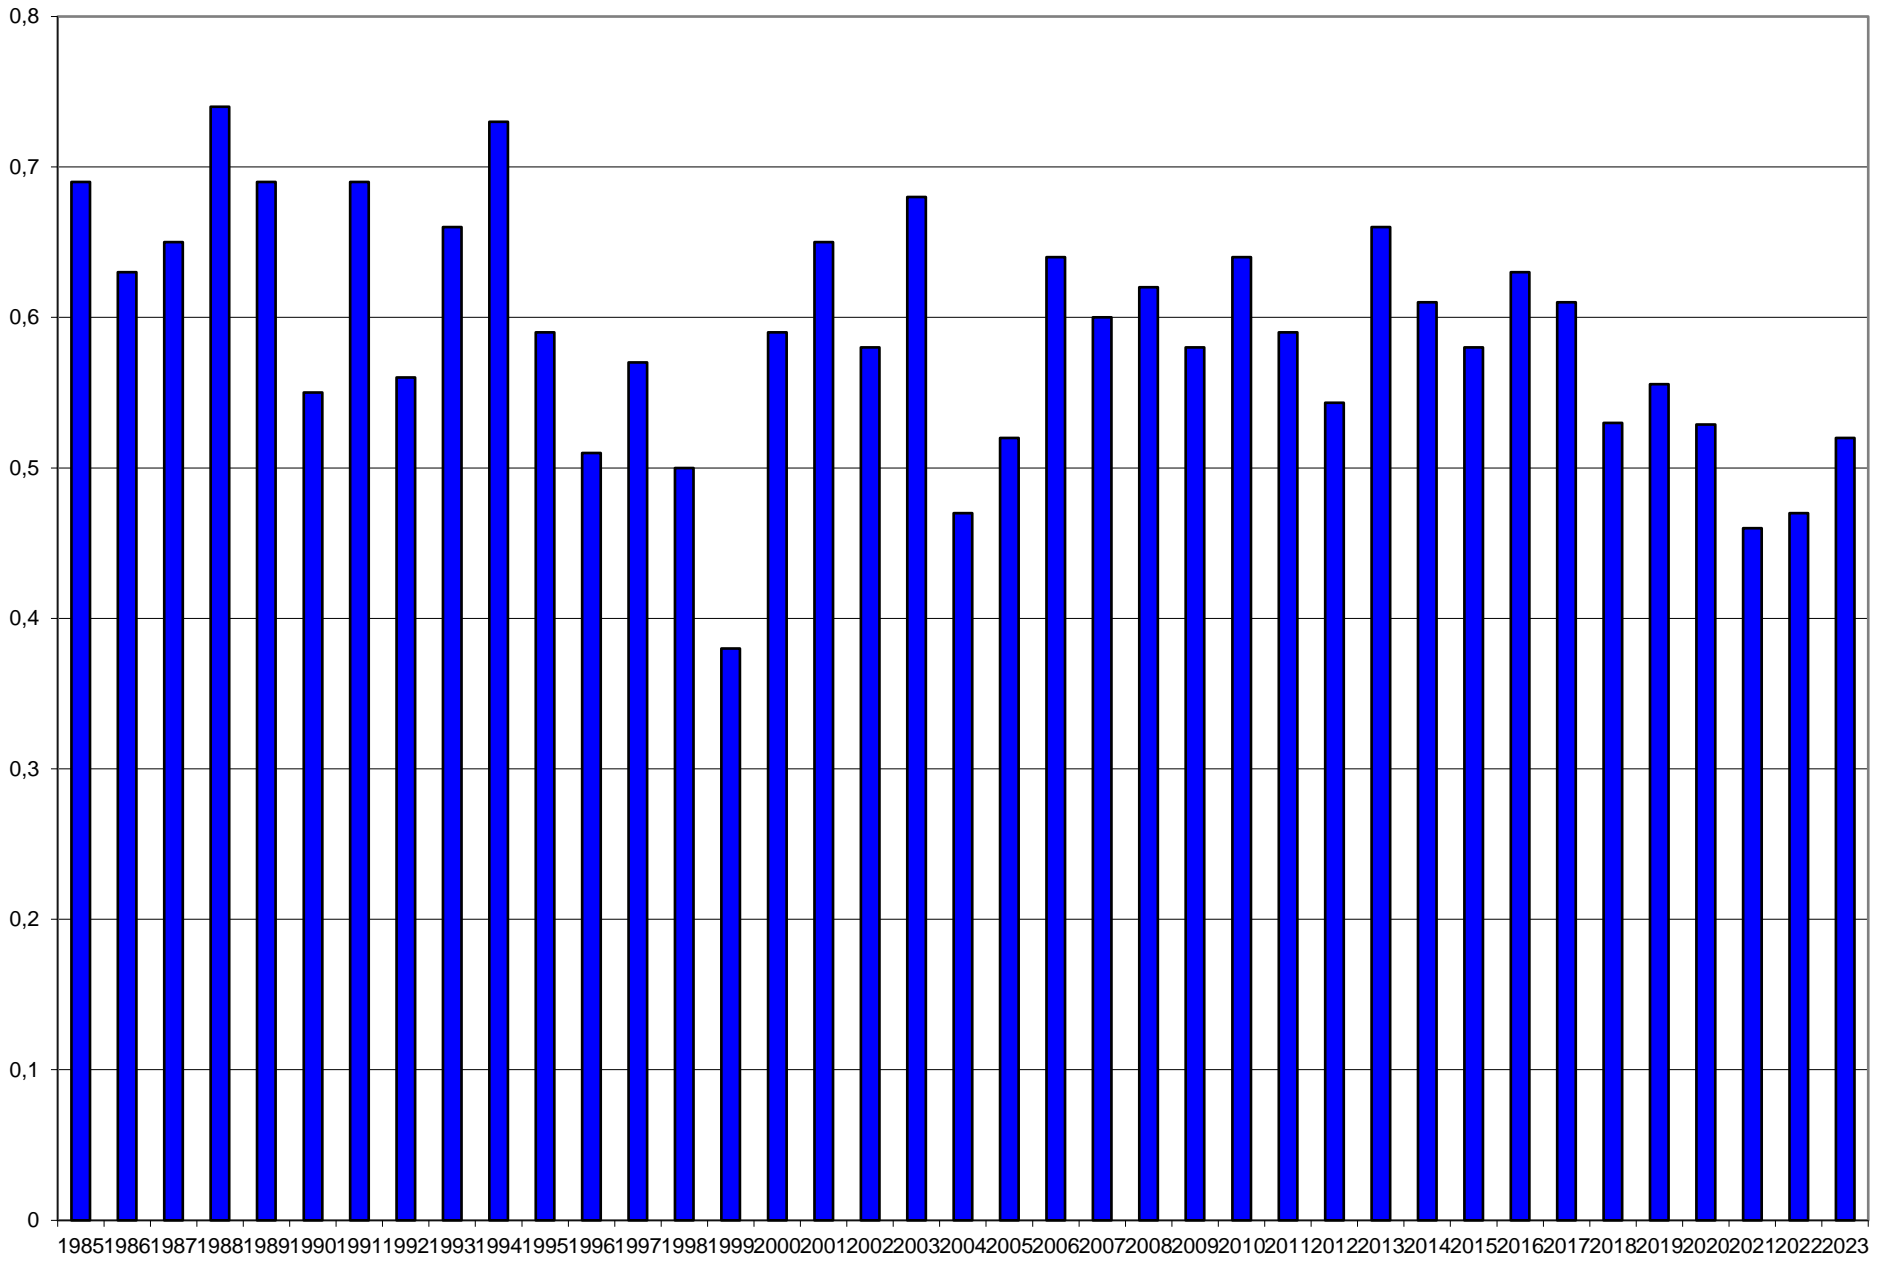

Bestandstorleik 7.-dags teljing + sett elg

Elg, teljing på innmark i mai

Felt elg - Kvote

Felte dyr i % fordelt på kjønn og alder

Slaktevekt

Sett kalv pr. ku

Sett kalv pr. kalvku

Sett ku pr. okse