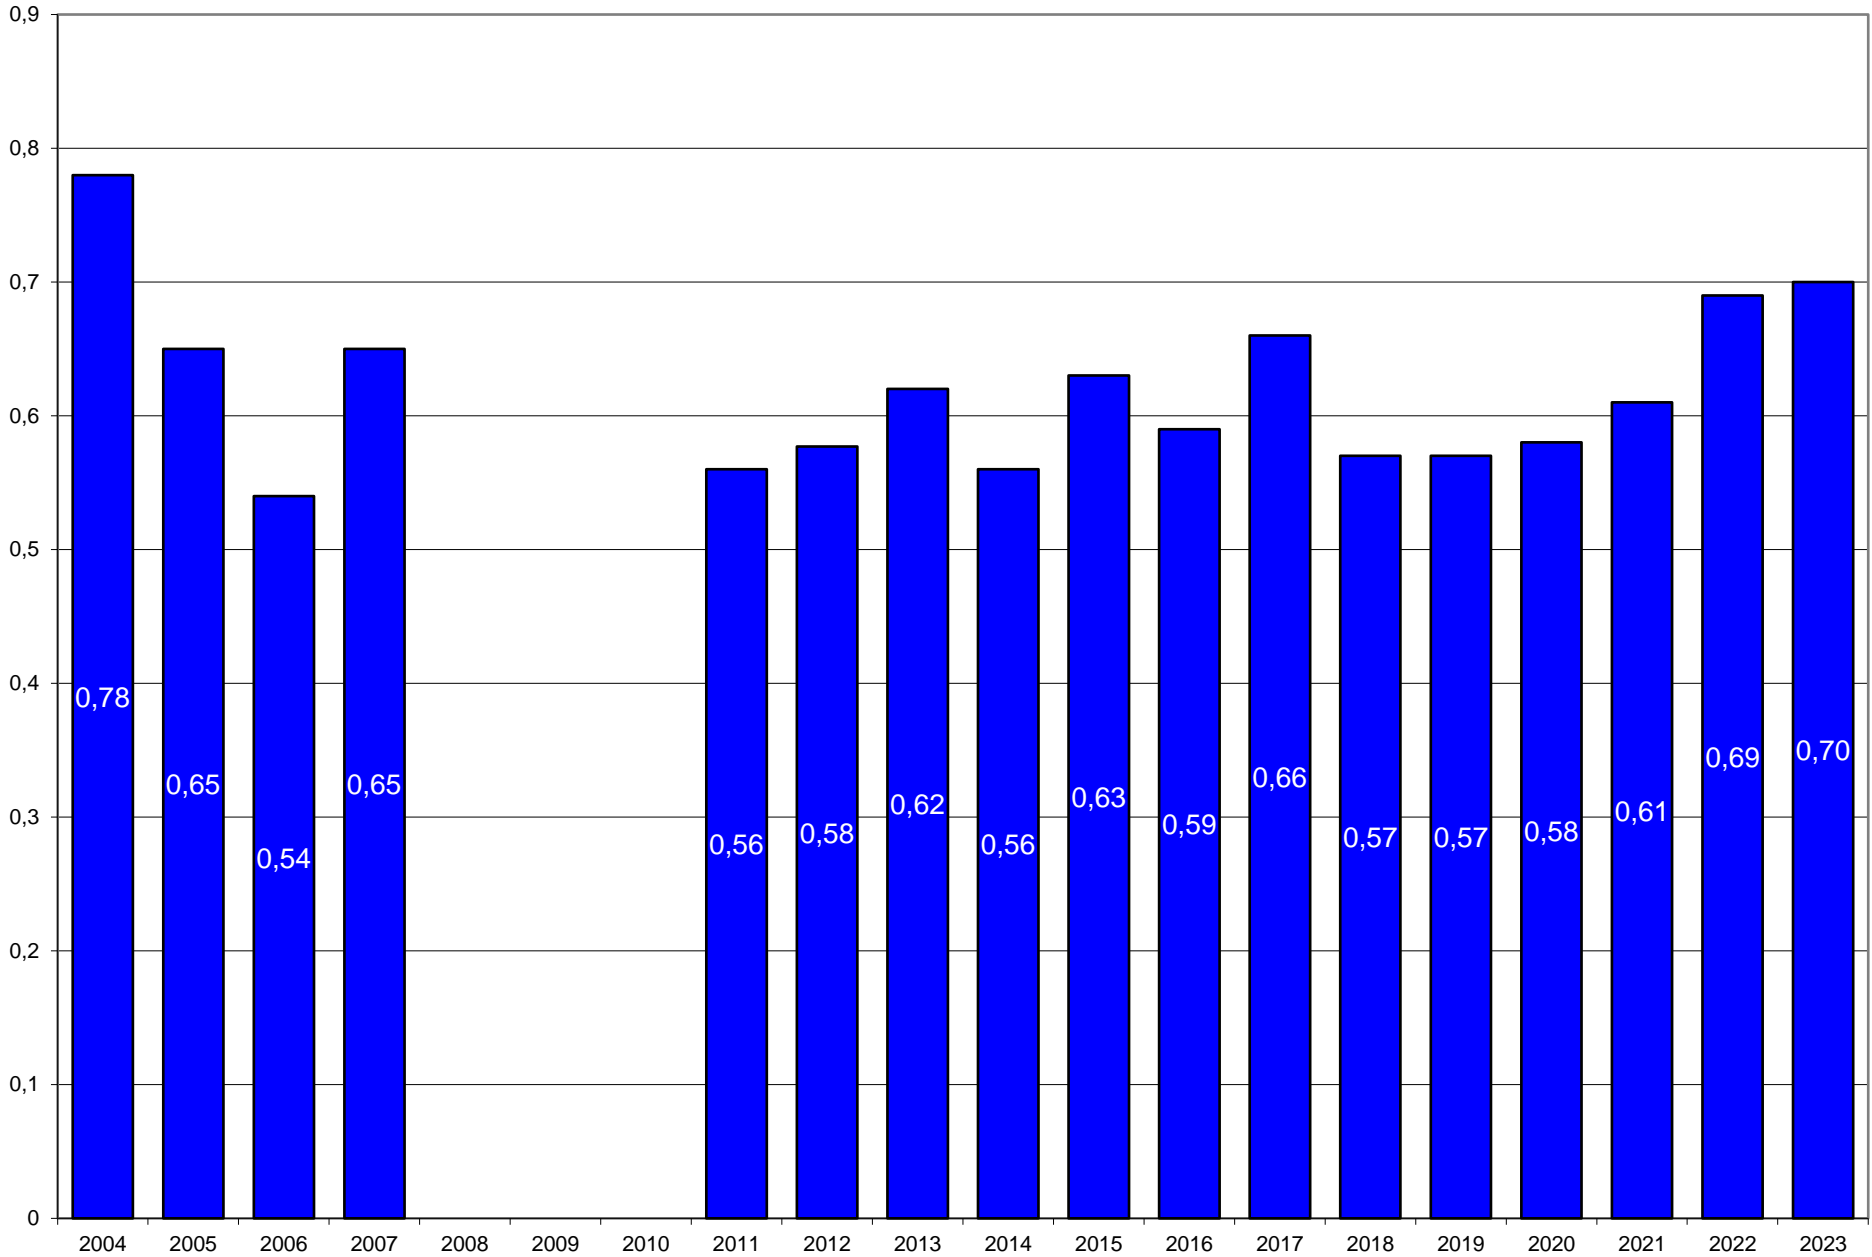

Felt hjort- Sett hjort

Hjort, teljing på innmark i april, 2020 utan termisk

Felt hjort- Kvote

Felte dyr i % fordelt på kjønn og alder

Sett kalv pr. kolle

Sett kolle pr. bukk

Slaktevekt