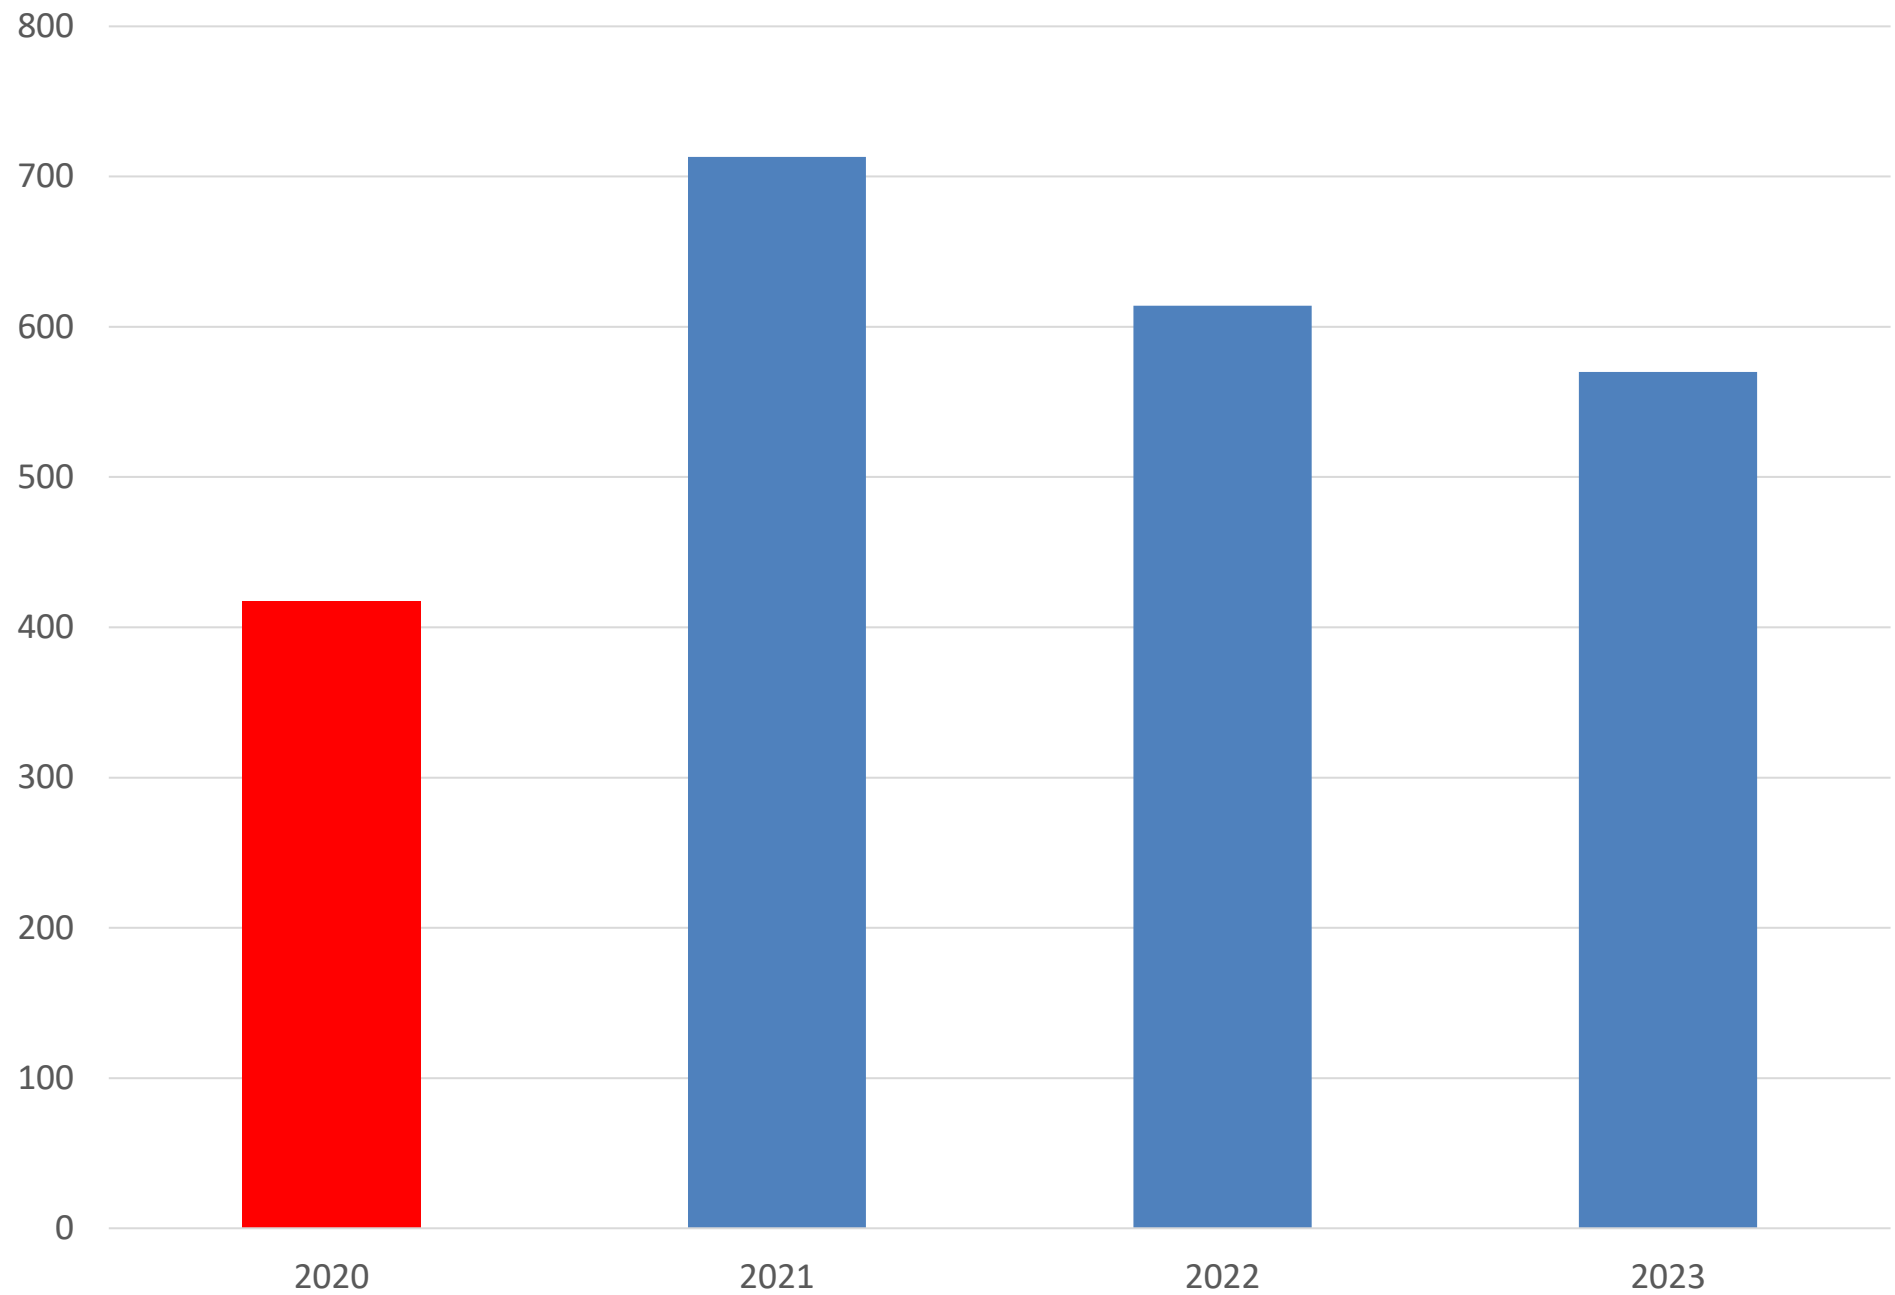

Felt hjort- Sett hjort

Hjort, teljing på innmark i april, 2020 utan termisk

Felt hjort- Kvote

Felte dyr i % fordelt på kjønn og alder

Sett kalv pr. kolle

Sett kolle pr. bukk

Slaktevekt