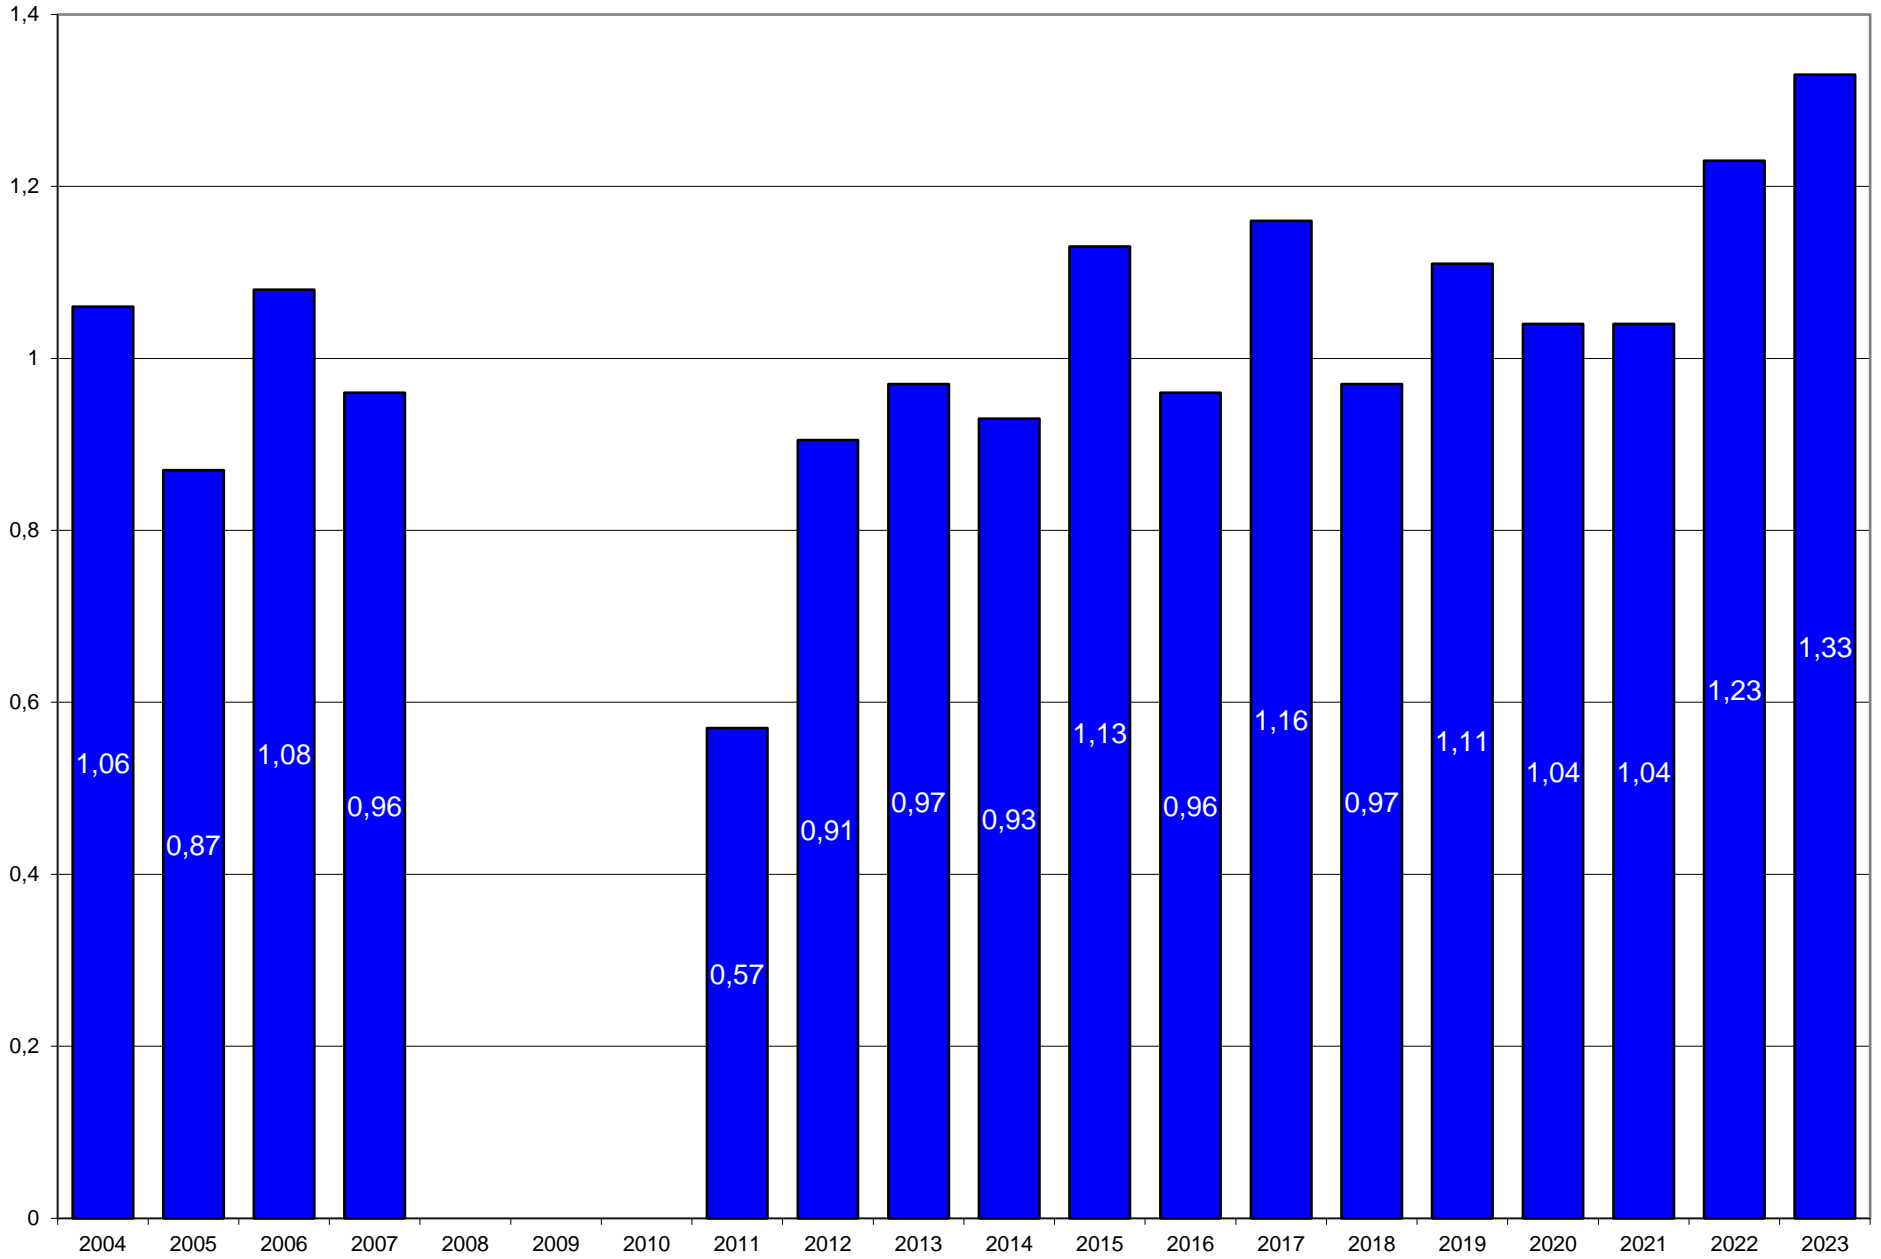

Felt hjort- Sett hjort

Hjort, teljing på innmark i april, 2020 utan termisk

Felt hjort- Kvote

Felte dyr i % fordelt på kjønn og alder

Sett kalv pr. kolle

Sett kolle pr. bukk

Slaktevekt