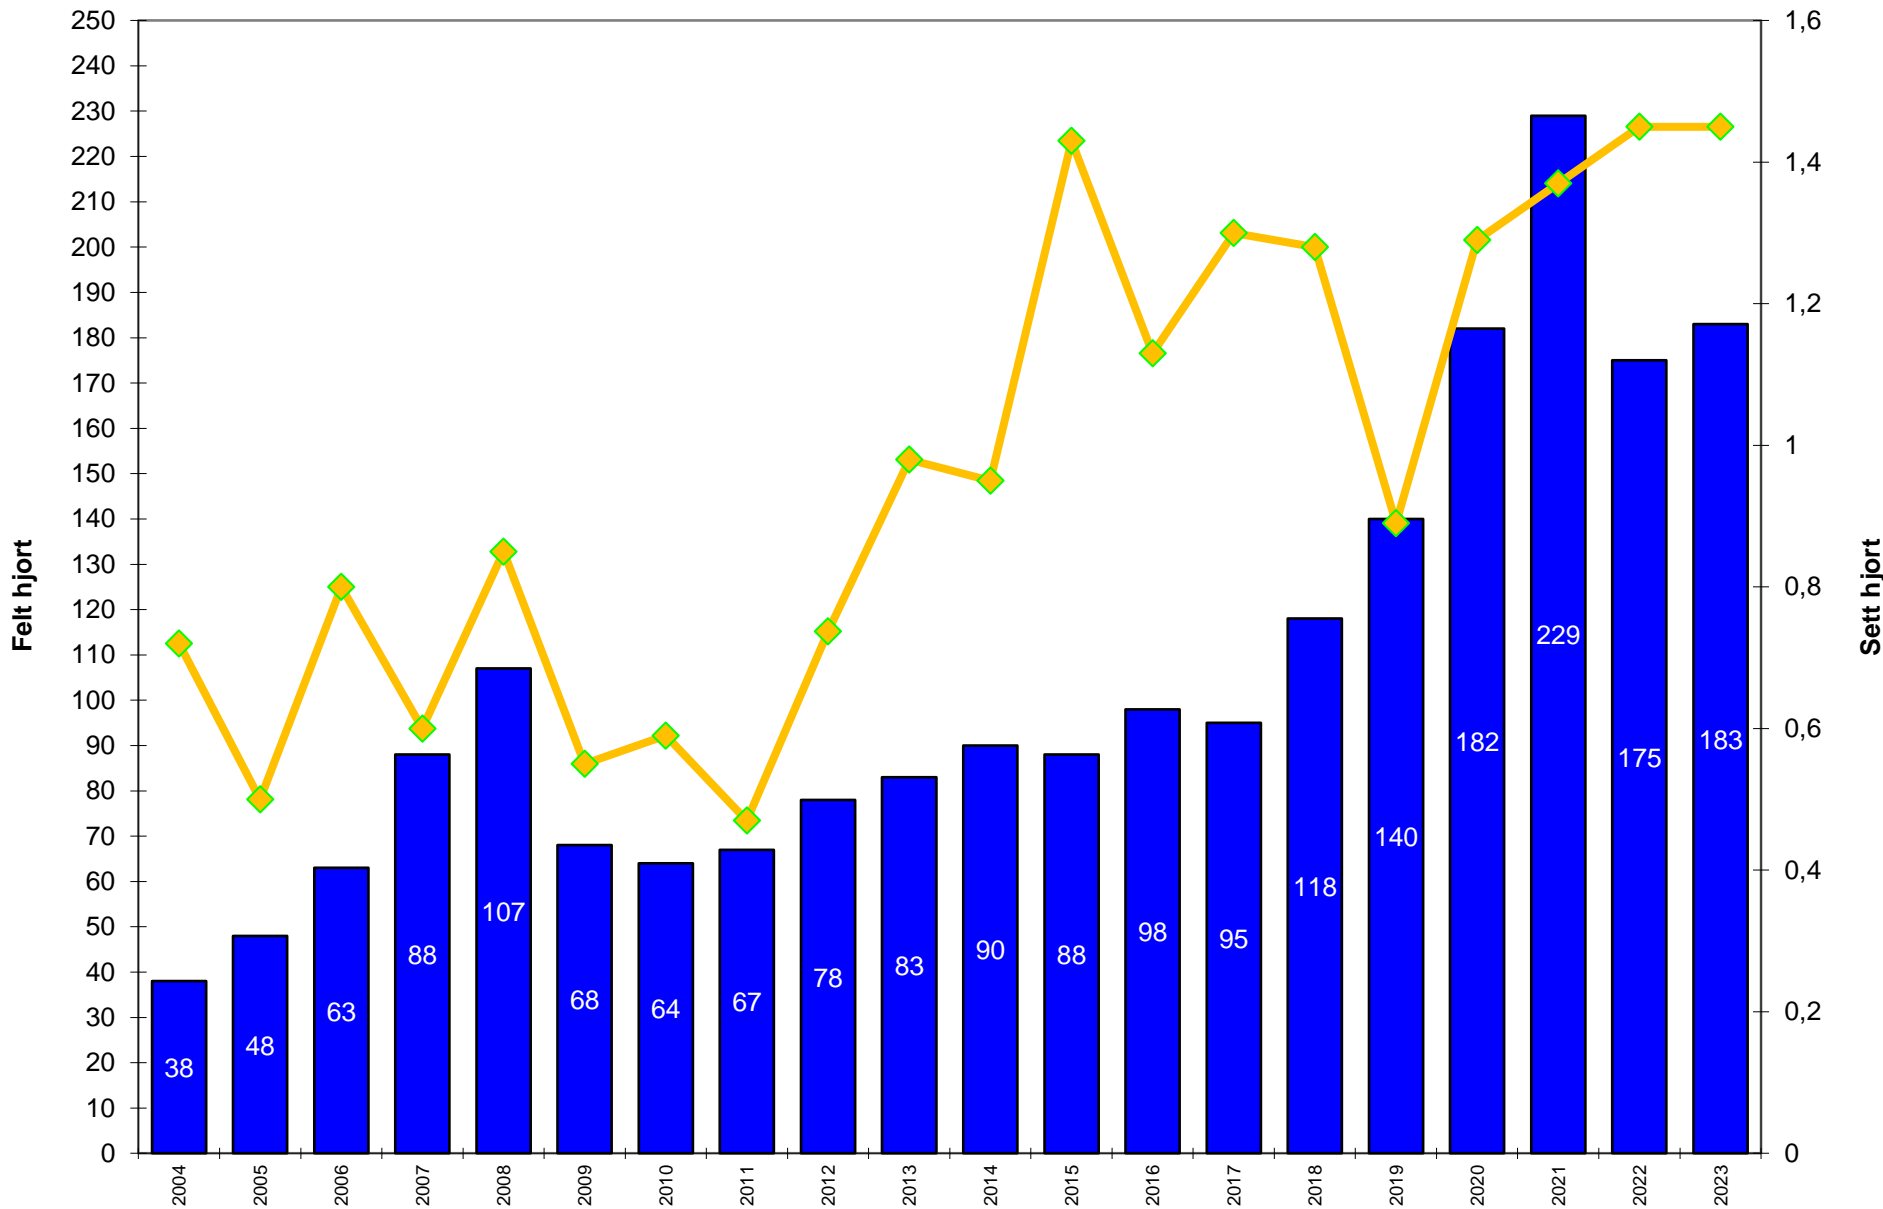

Felt hjort- Sett hjort

Hjort, teljing på innmark i april, 2020 utan termisk

Felt hjort- Kvote

Felte dyr i % fordelt på kjønn og alder

Sett kalv pr. kolle

Sett kolle pr. bukk

Slaktevekt