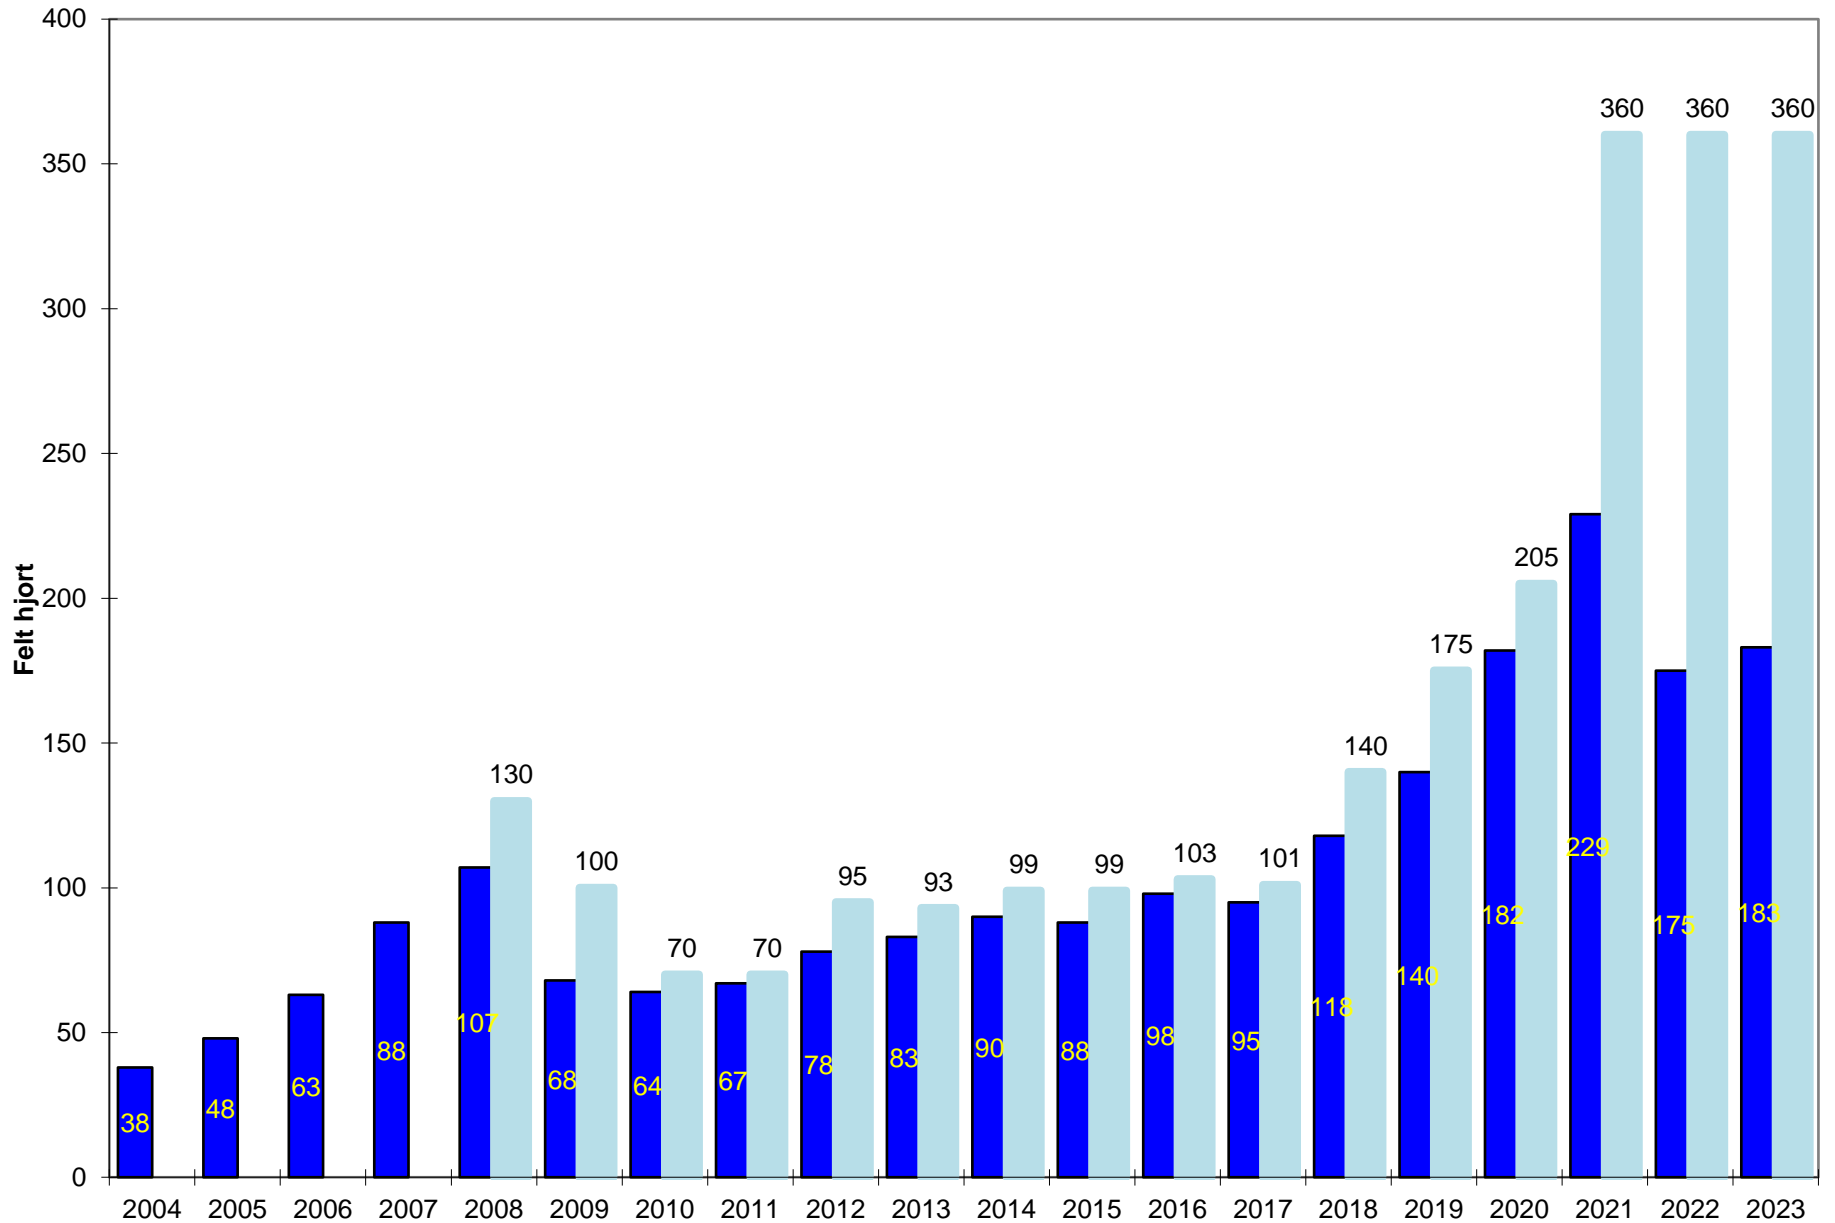

Felt hjort- Sett hjort

Hjort, teljing på innmark i april, 2020 utan termisk

Felt hjort- Kvote

Felte dyr i % fordelt på kjønn og alder

Sett kalv pr. kolle

Sett kolle pr. bukk

Slaktevekt