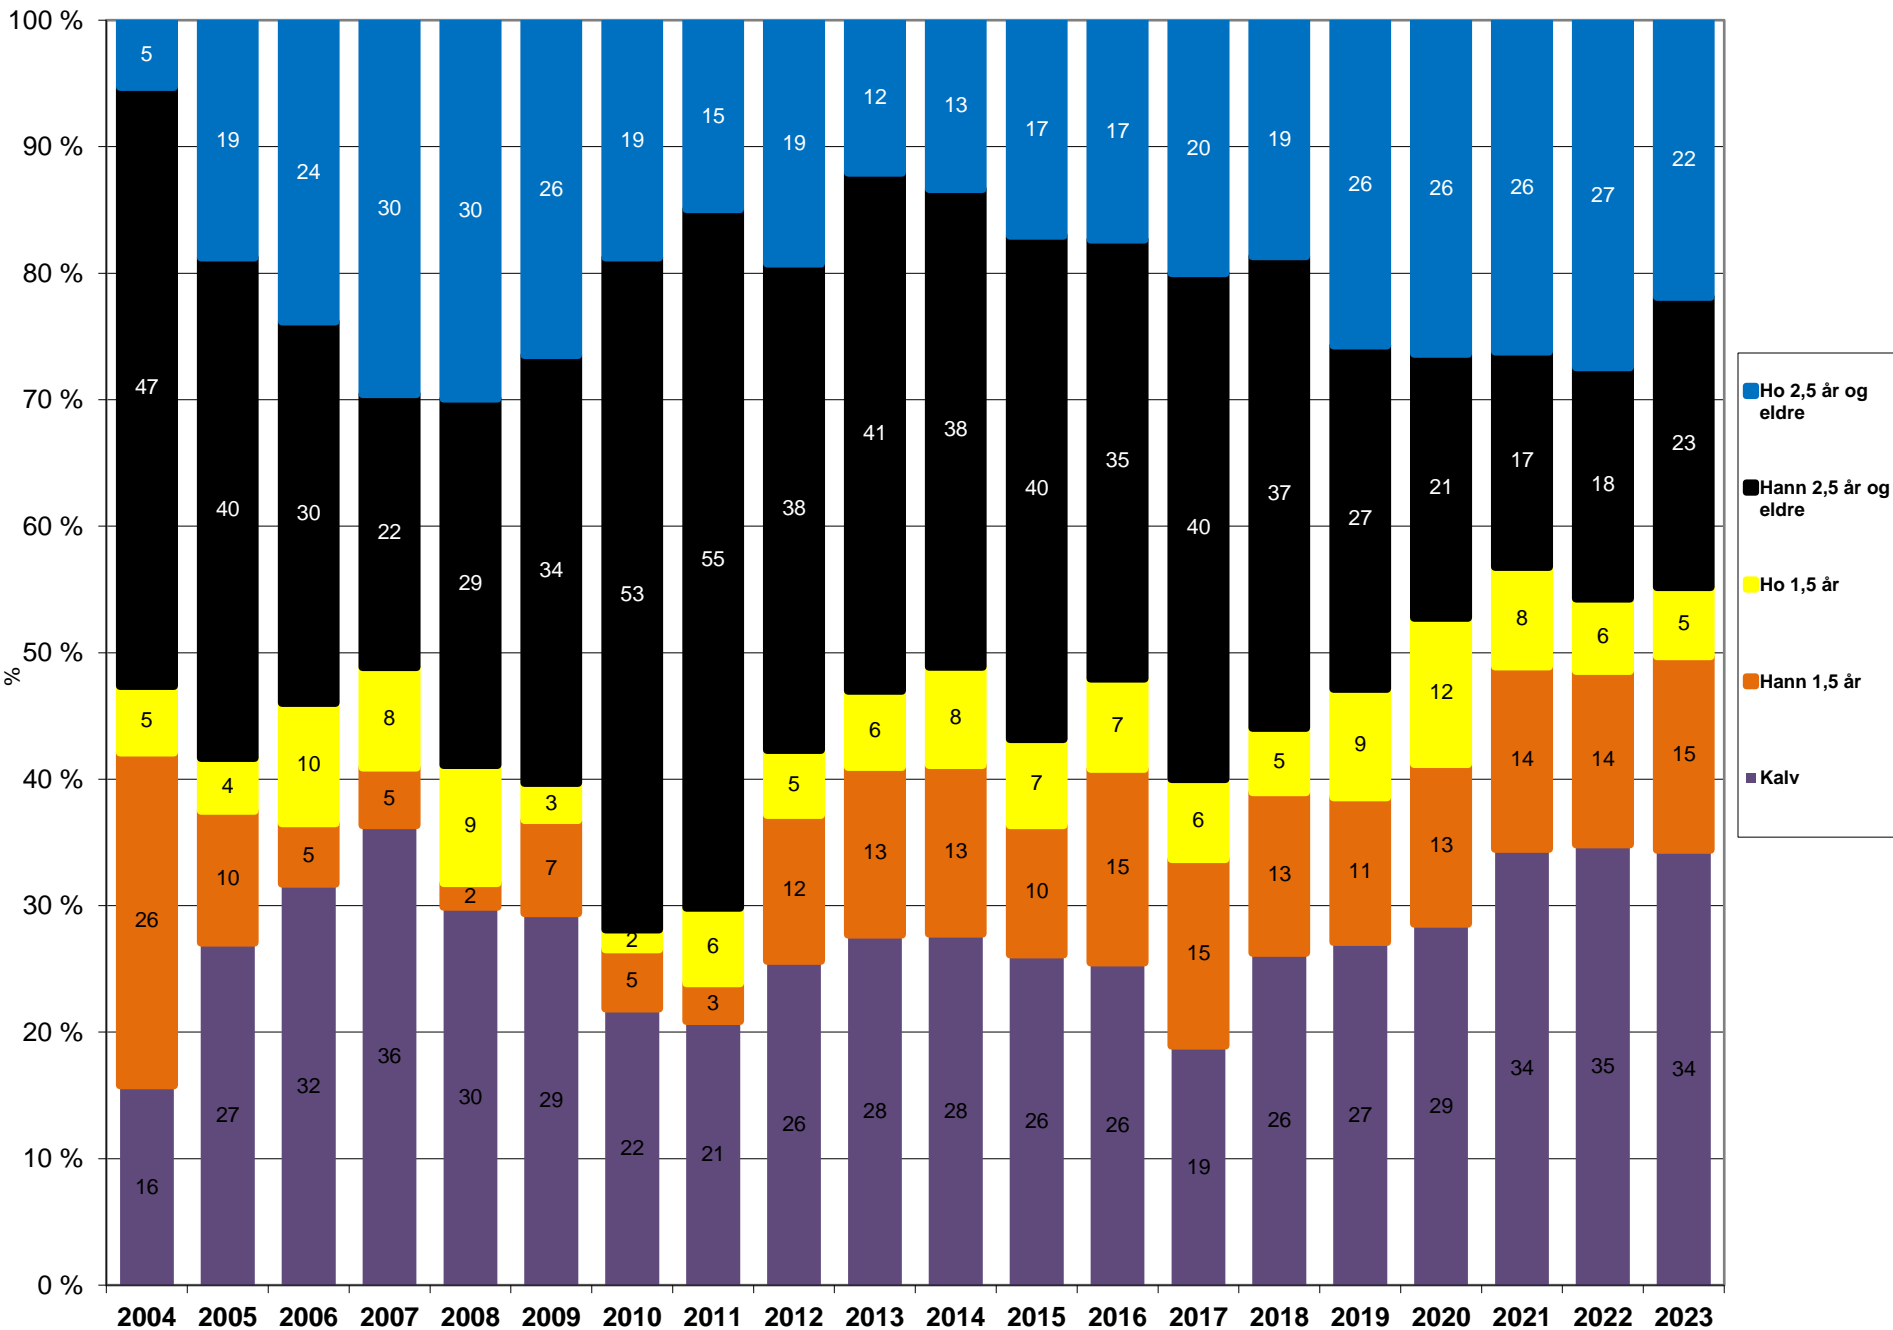

Felt hjort- Sett hjort

Hjort, teljing på innmark i april, 2020 utan termisk

Felt hjort- Kvote

Felte dyr i % fordelt på kjønn og alder

Sett kalv pr. kolle

Sett kolle pr. bukk

Slaktevekt