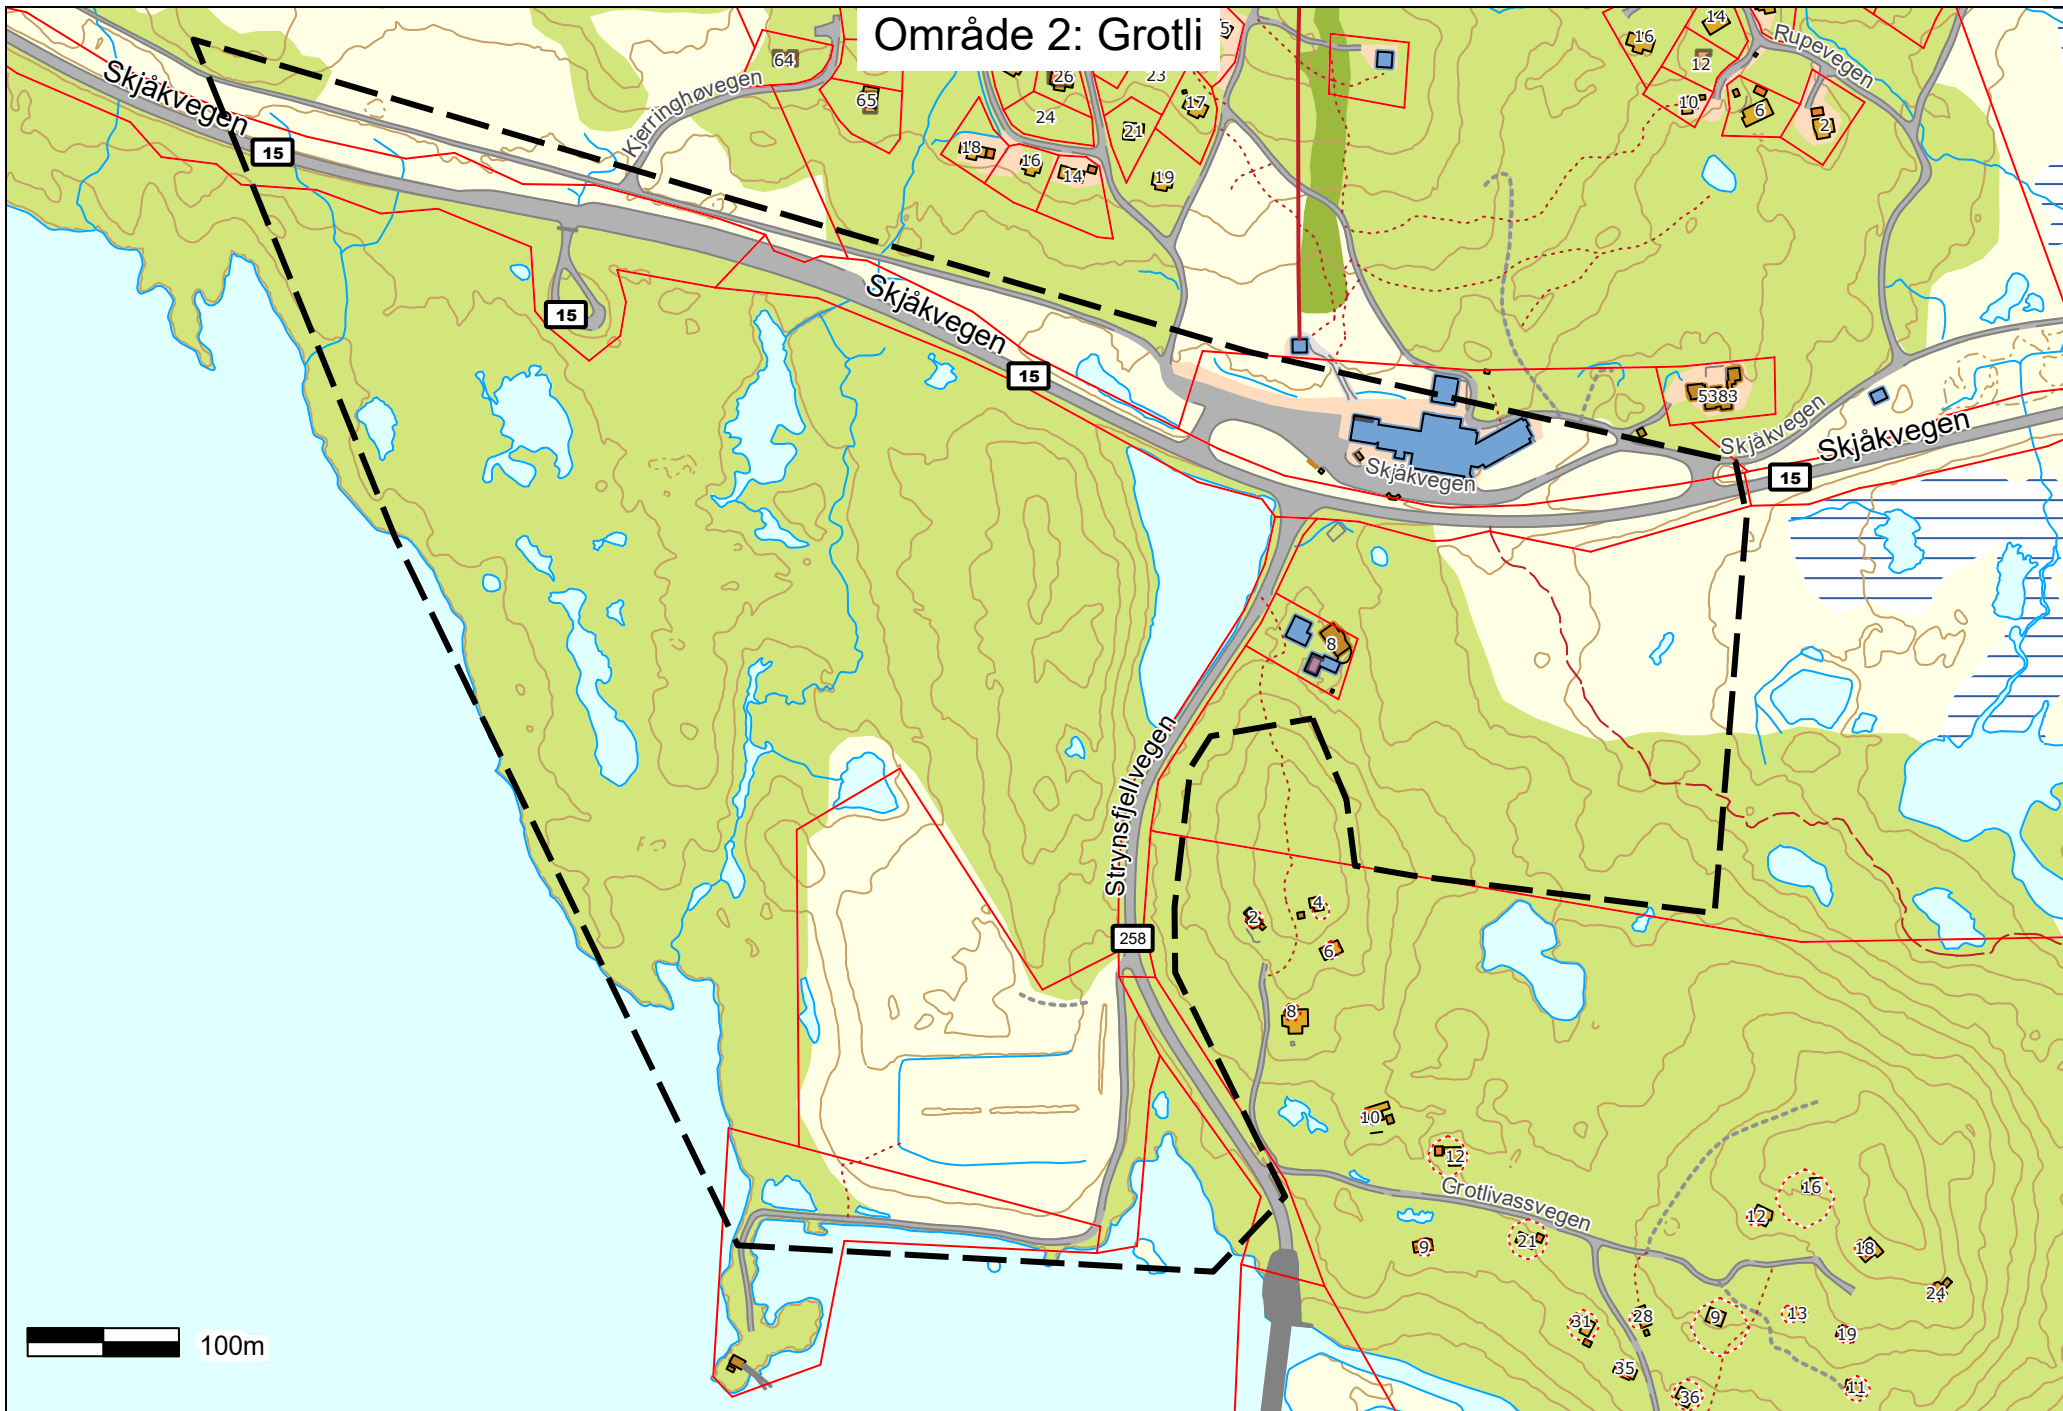

Område 2: Grotli

100m