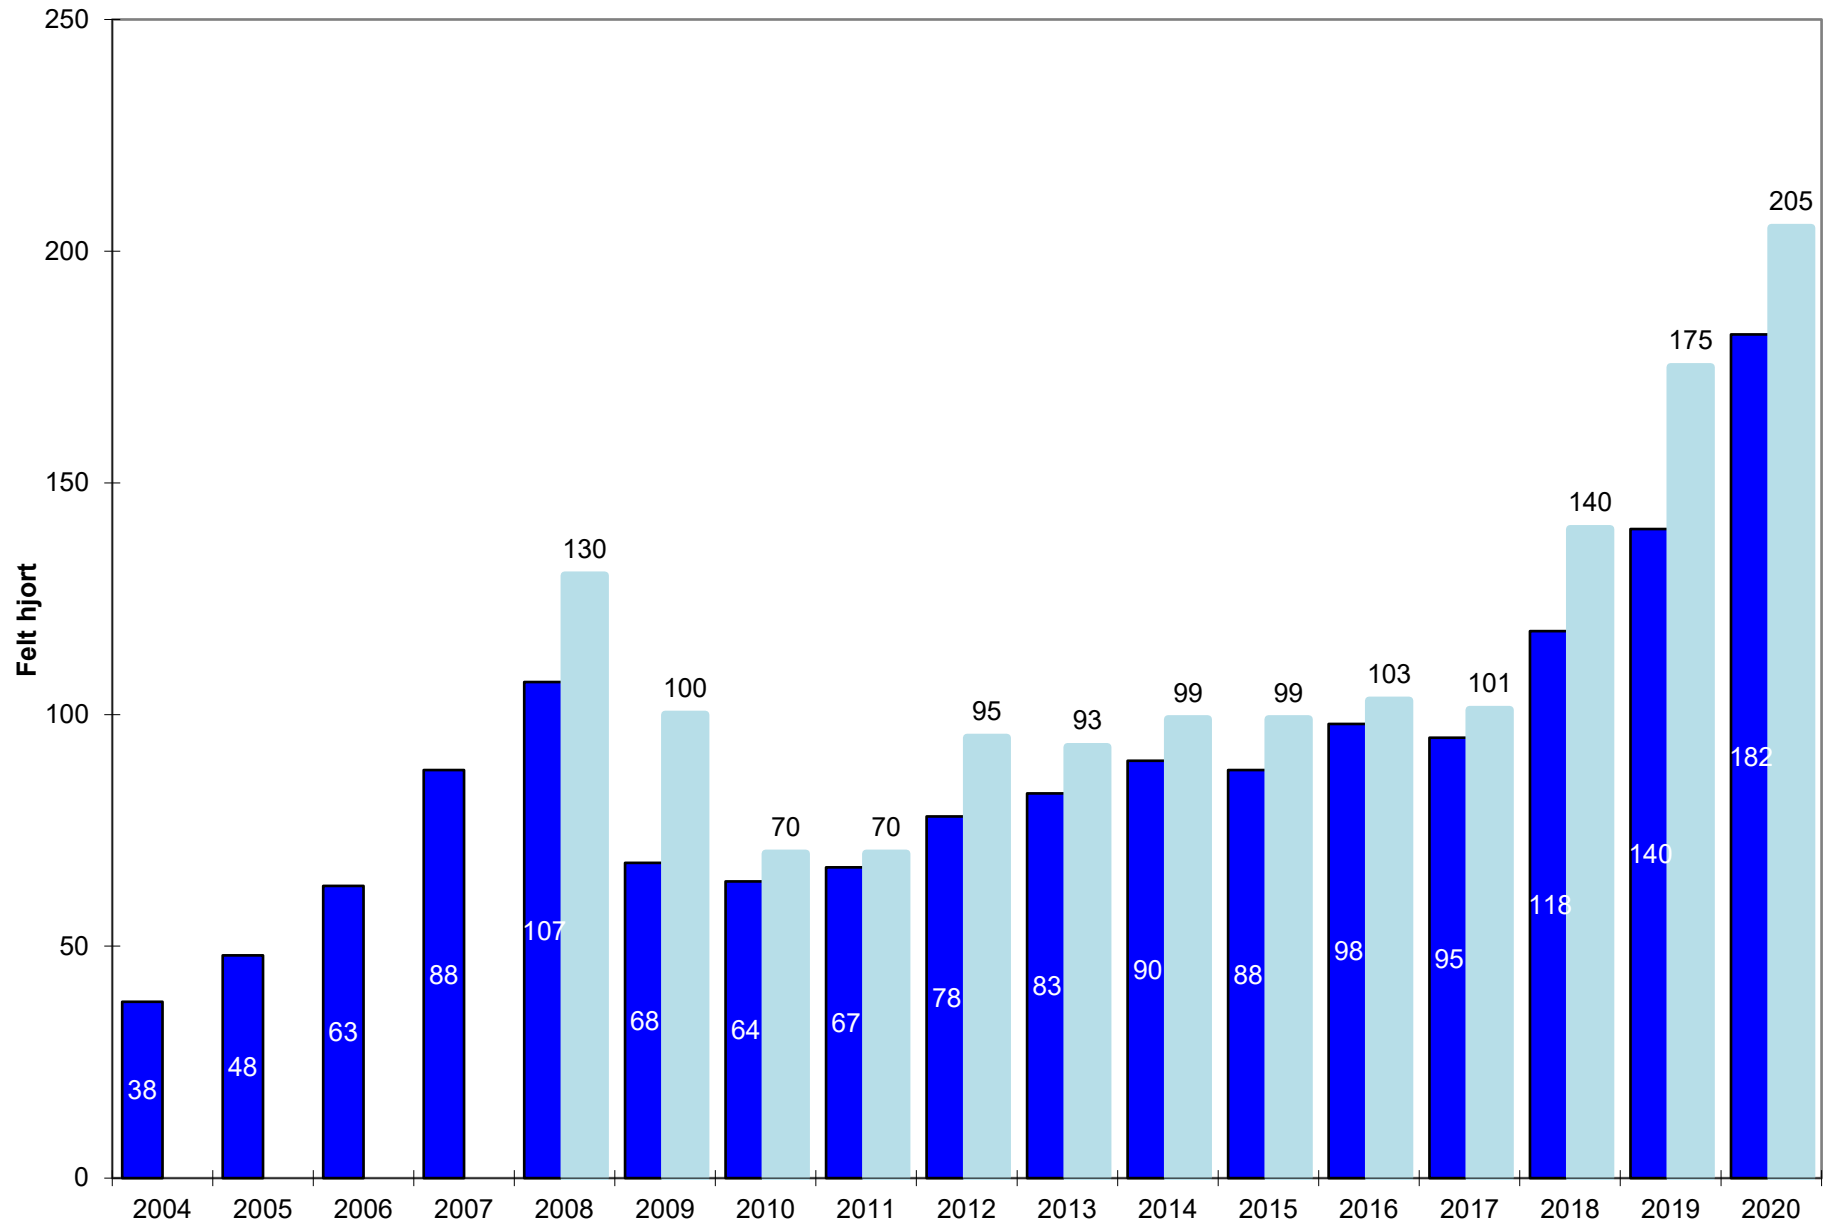

Felt hjort- Kvote

Felte dyr i % fordelt på kjønn og alder

Felt hjort- Sett hjort

Sett kalv pr. kolle

Sett kolle pr. bukk

Slaktevekt

Alder - taggar - hjort - bukk

Alder - vekt- hjort - bukk

Alder - vekt - hjort - hind