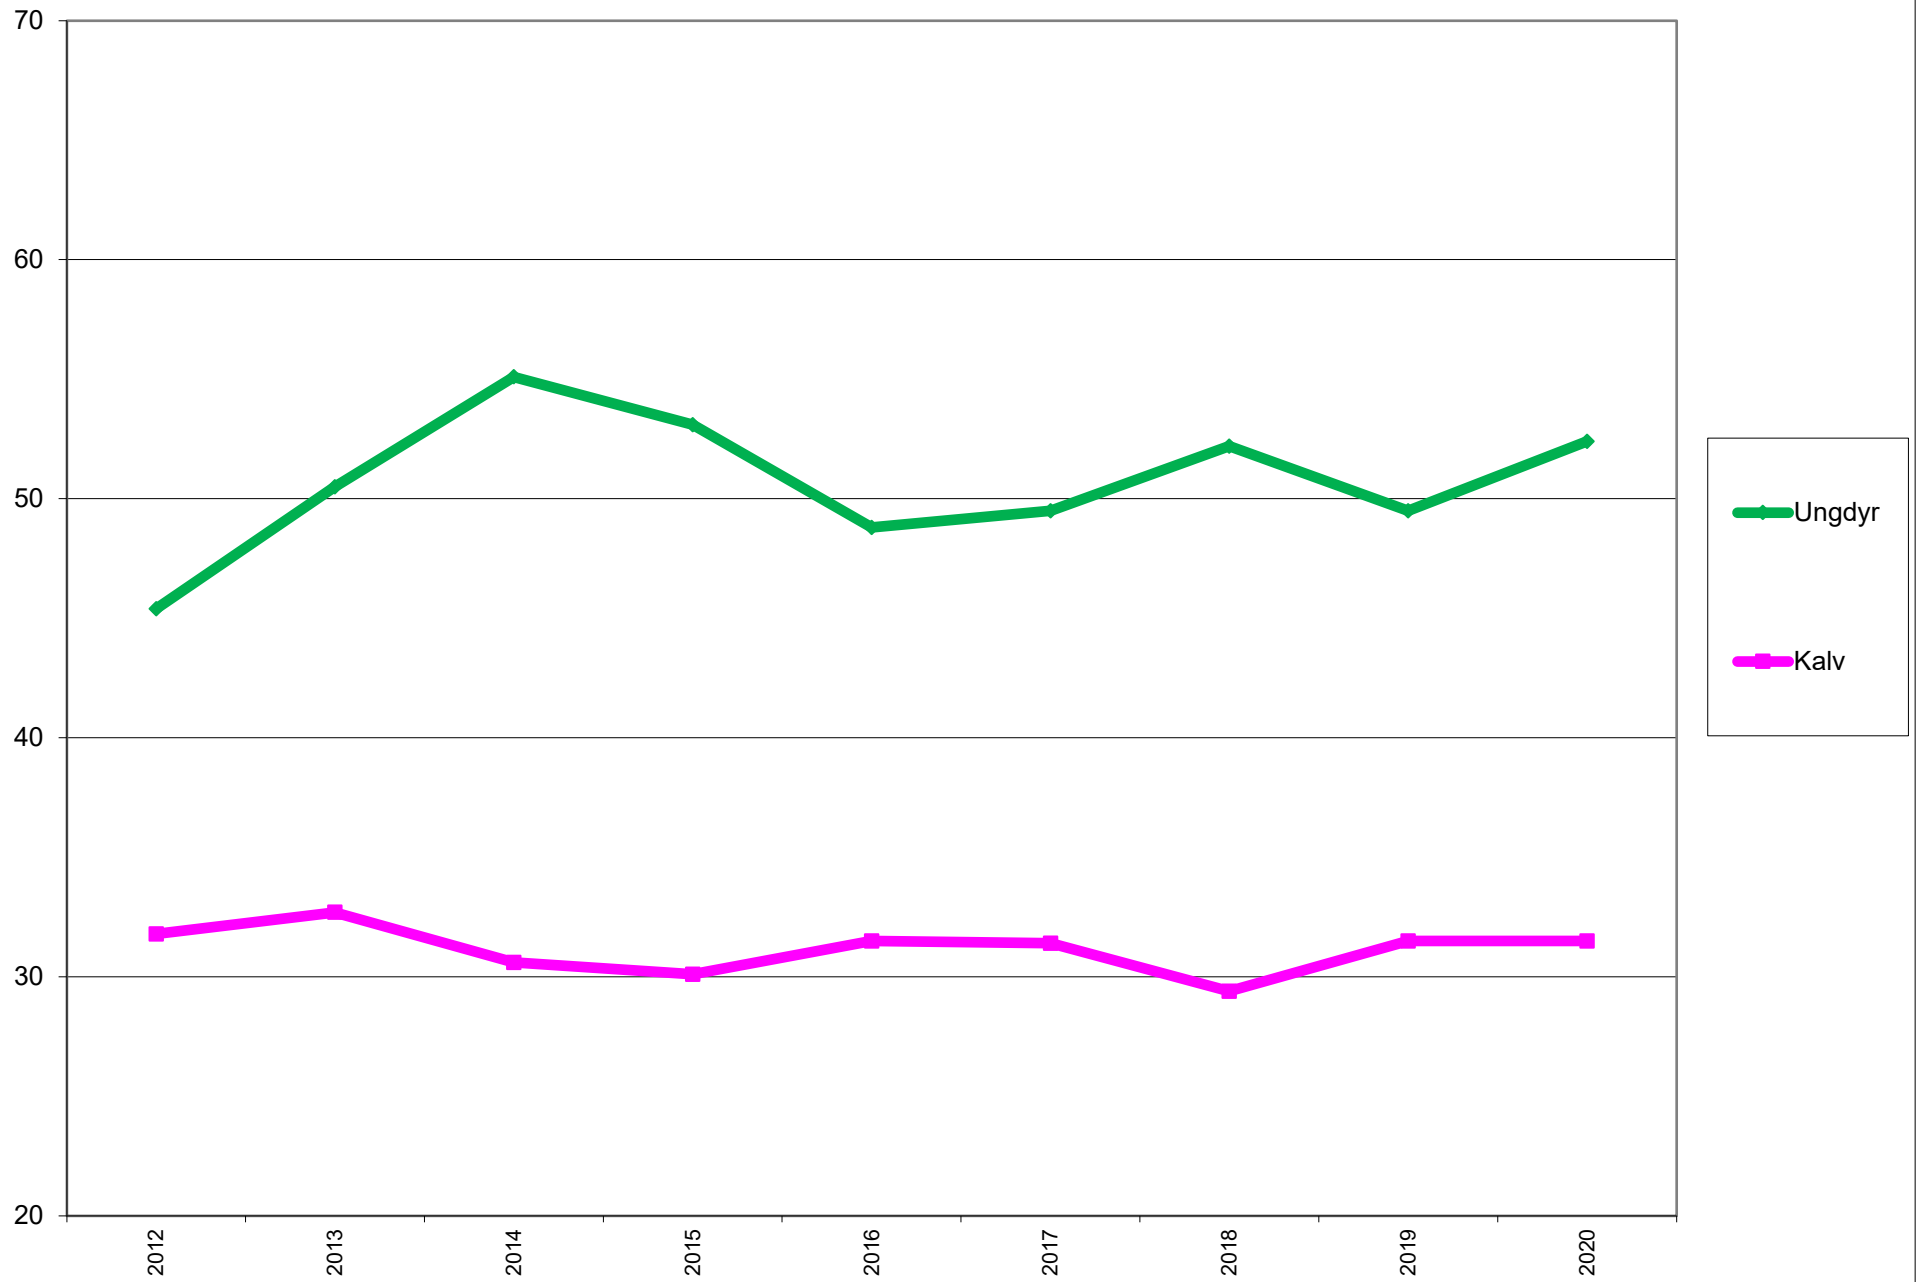

Felt hjort- Kvote

Felte dyr i % fordelt på kjønn og alder

Felt hjort- Sett hjort

Sett kalv pr. kolle

Sett kolle pr. bukk

Slaktevekt

Alder - taggar - hjort - bukk

Alder - vekt- hjort - bukk

Alder - vekt - hjort - hind