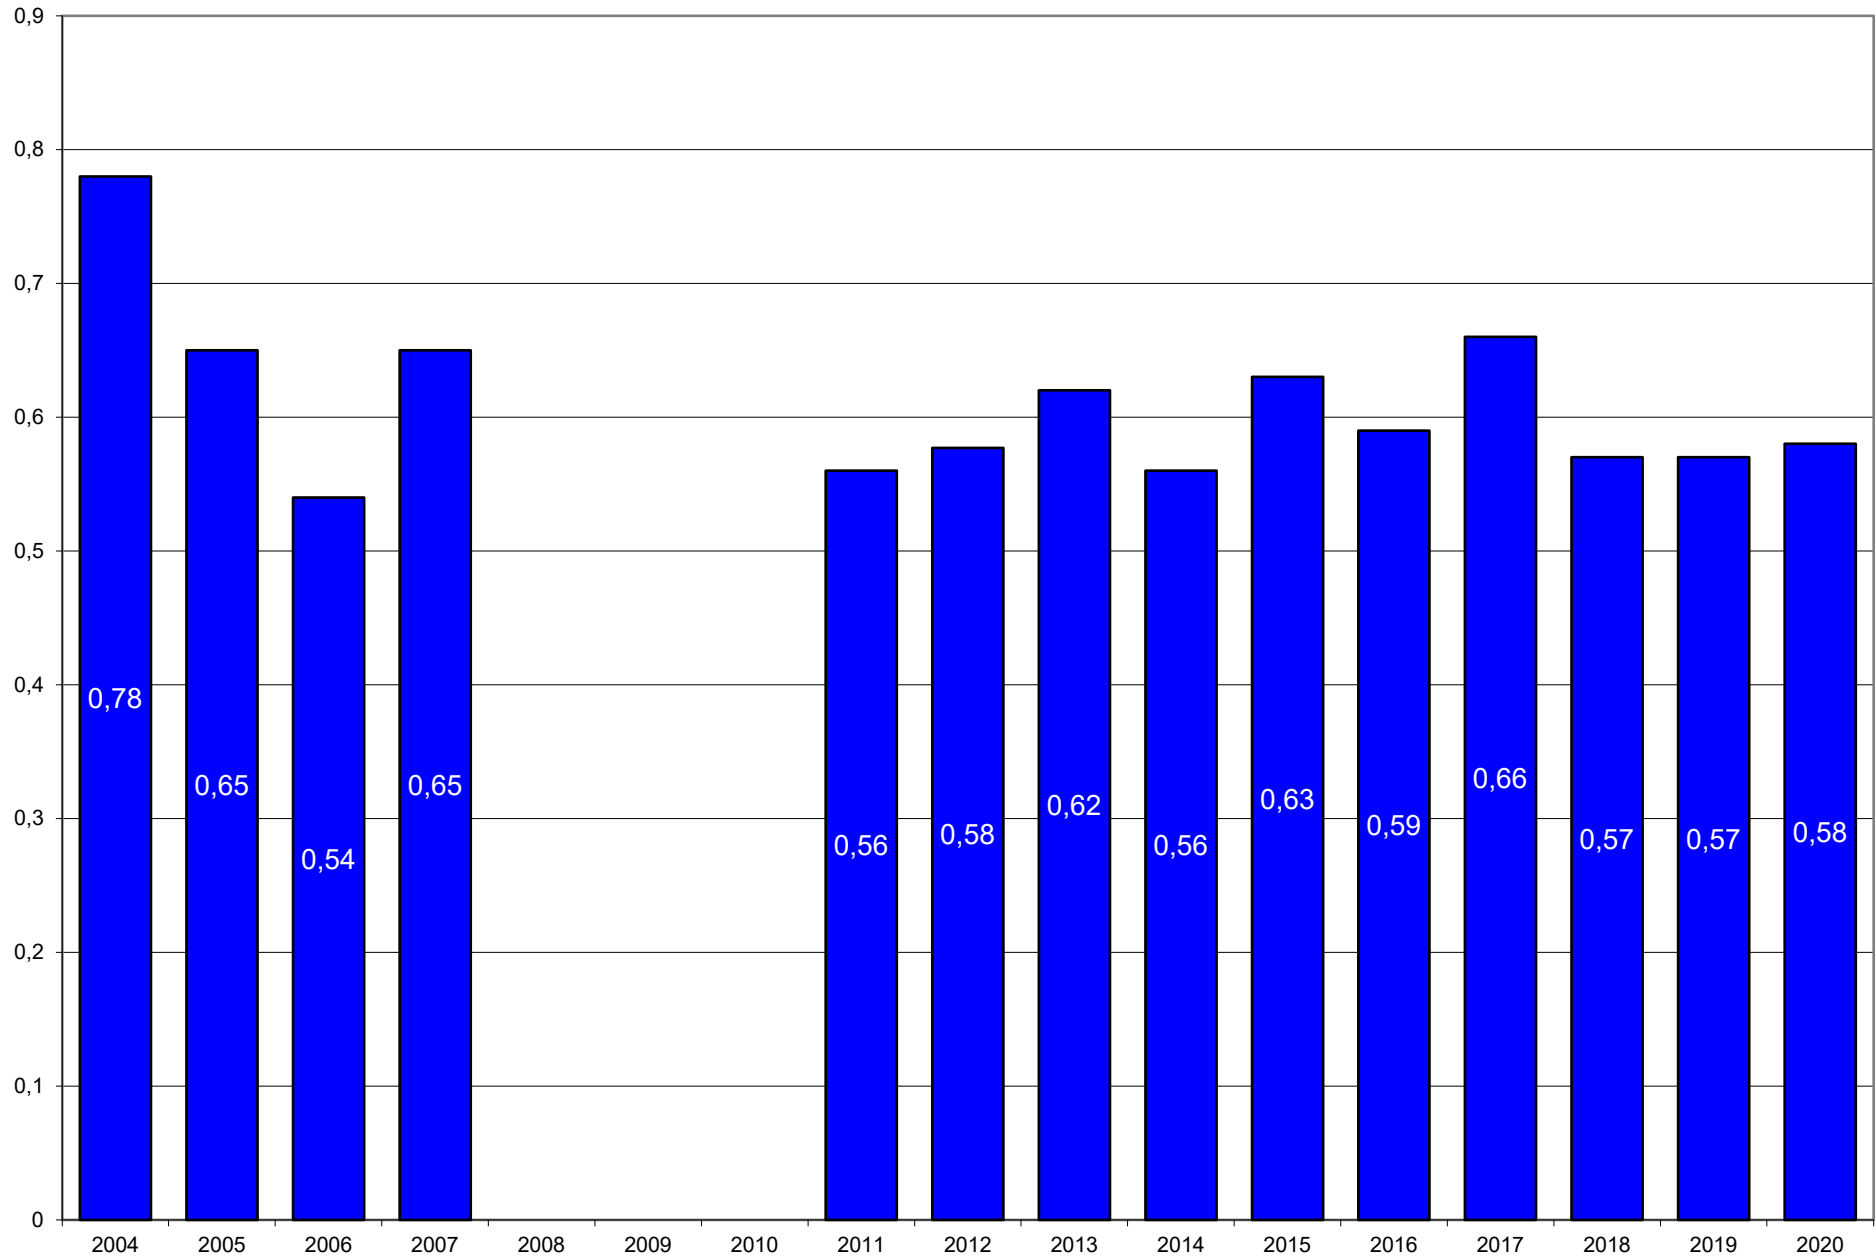

Felt hjort- Kvote

Felte dyr i % fordelt på kjønn og alder

Felt hjort- Sett hjort

Sett kalv pr. kolle

Sett kolle pr. bukk

Slaktevekt

Alder - taggar - hjort - bukk

Alder - vekt- hjort - bukk

Alder - vekt - hjort - hind