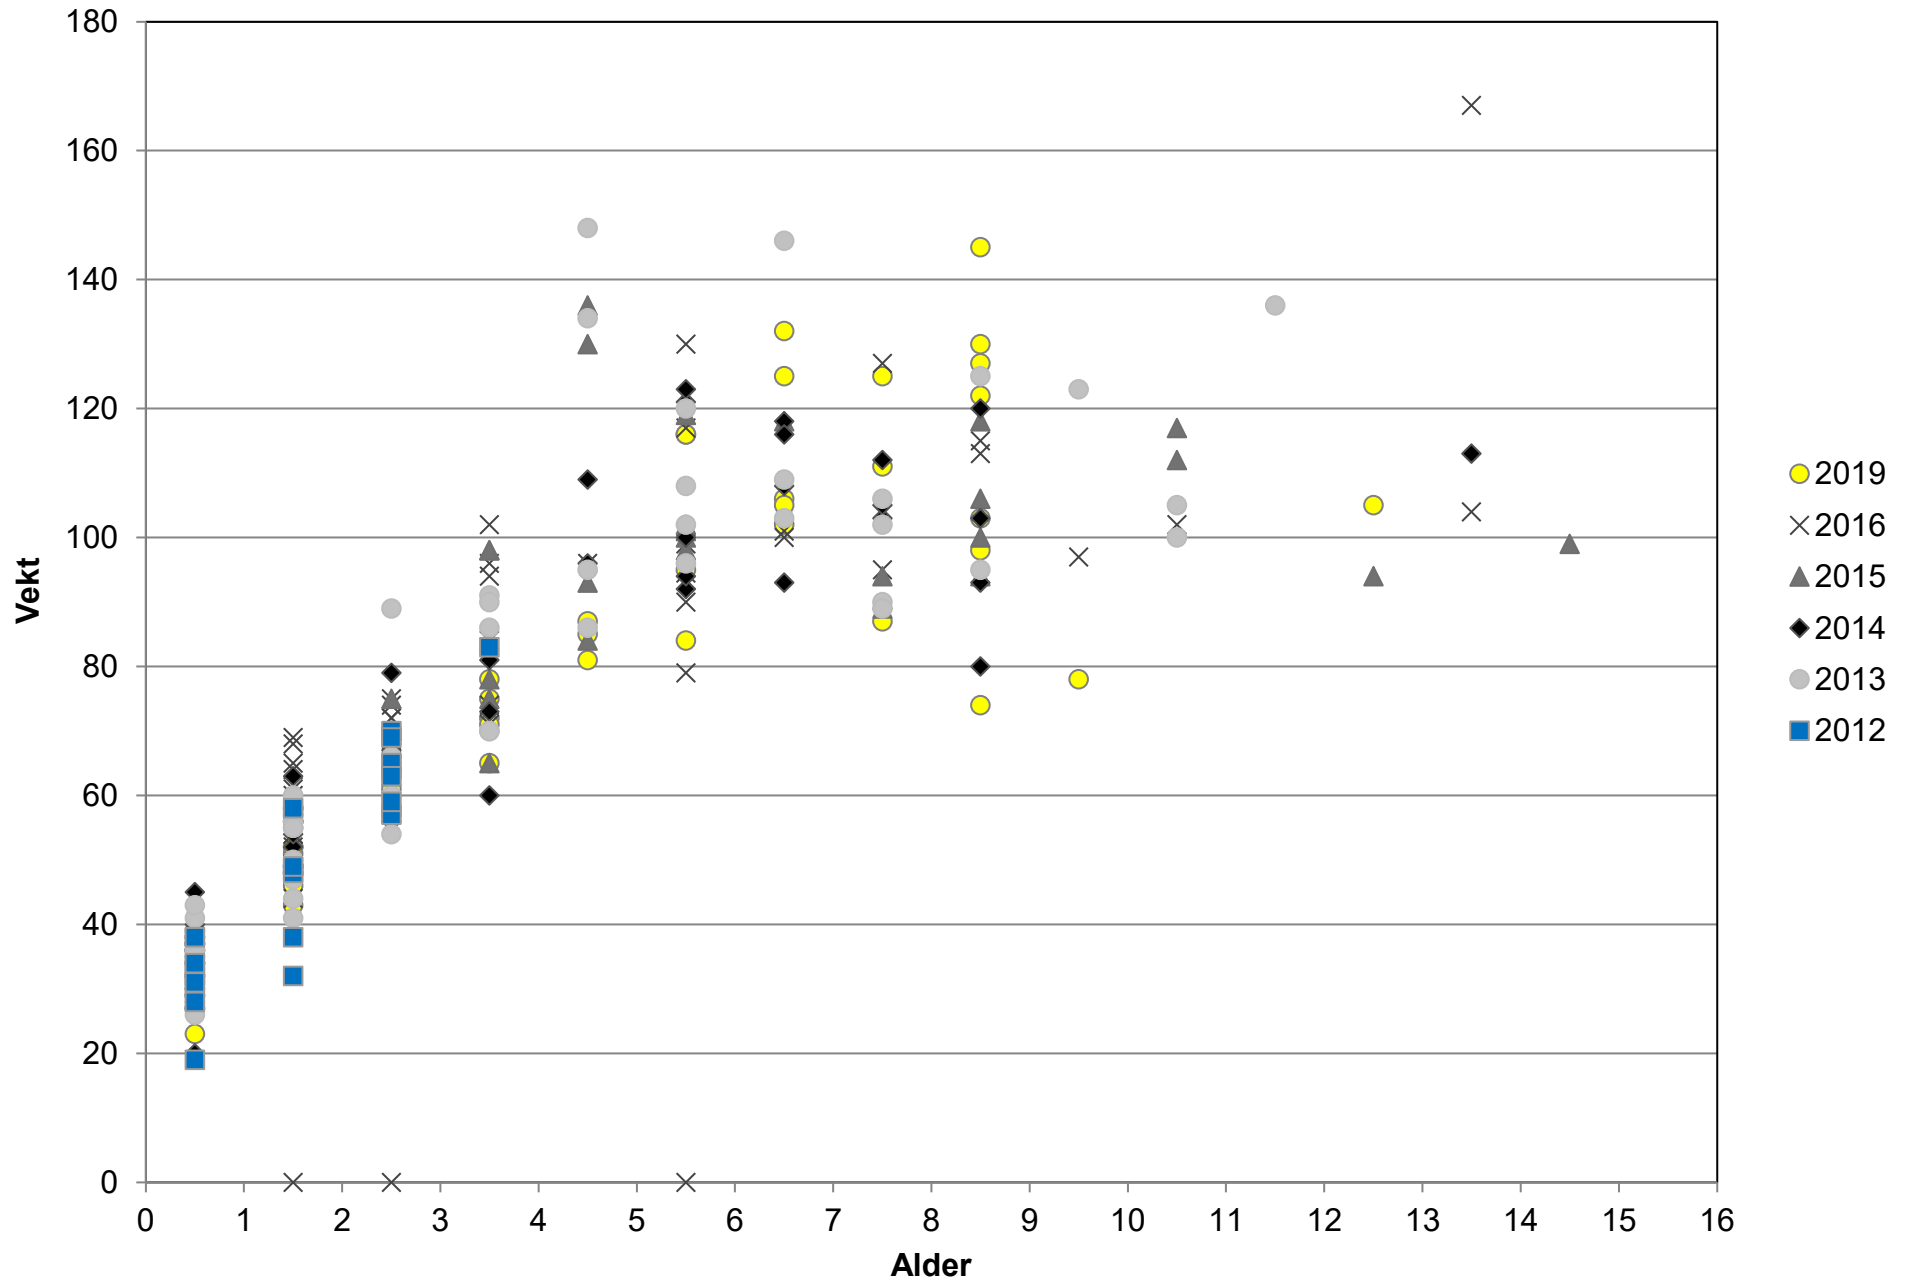

Felt hjort- Kvote

Felte dyr i % fordelt på kjønn og alder

Felt hjort- Sett hjort

Sett kalv pr. kolle

Sett kolle pr. bukk

Slaktevekt

Alder - taggar - hjort - bukk

Alder - vekt- hjort - bukk

Alder - vekt - hjort - hind