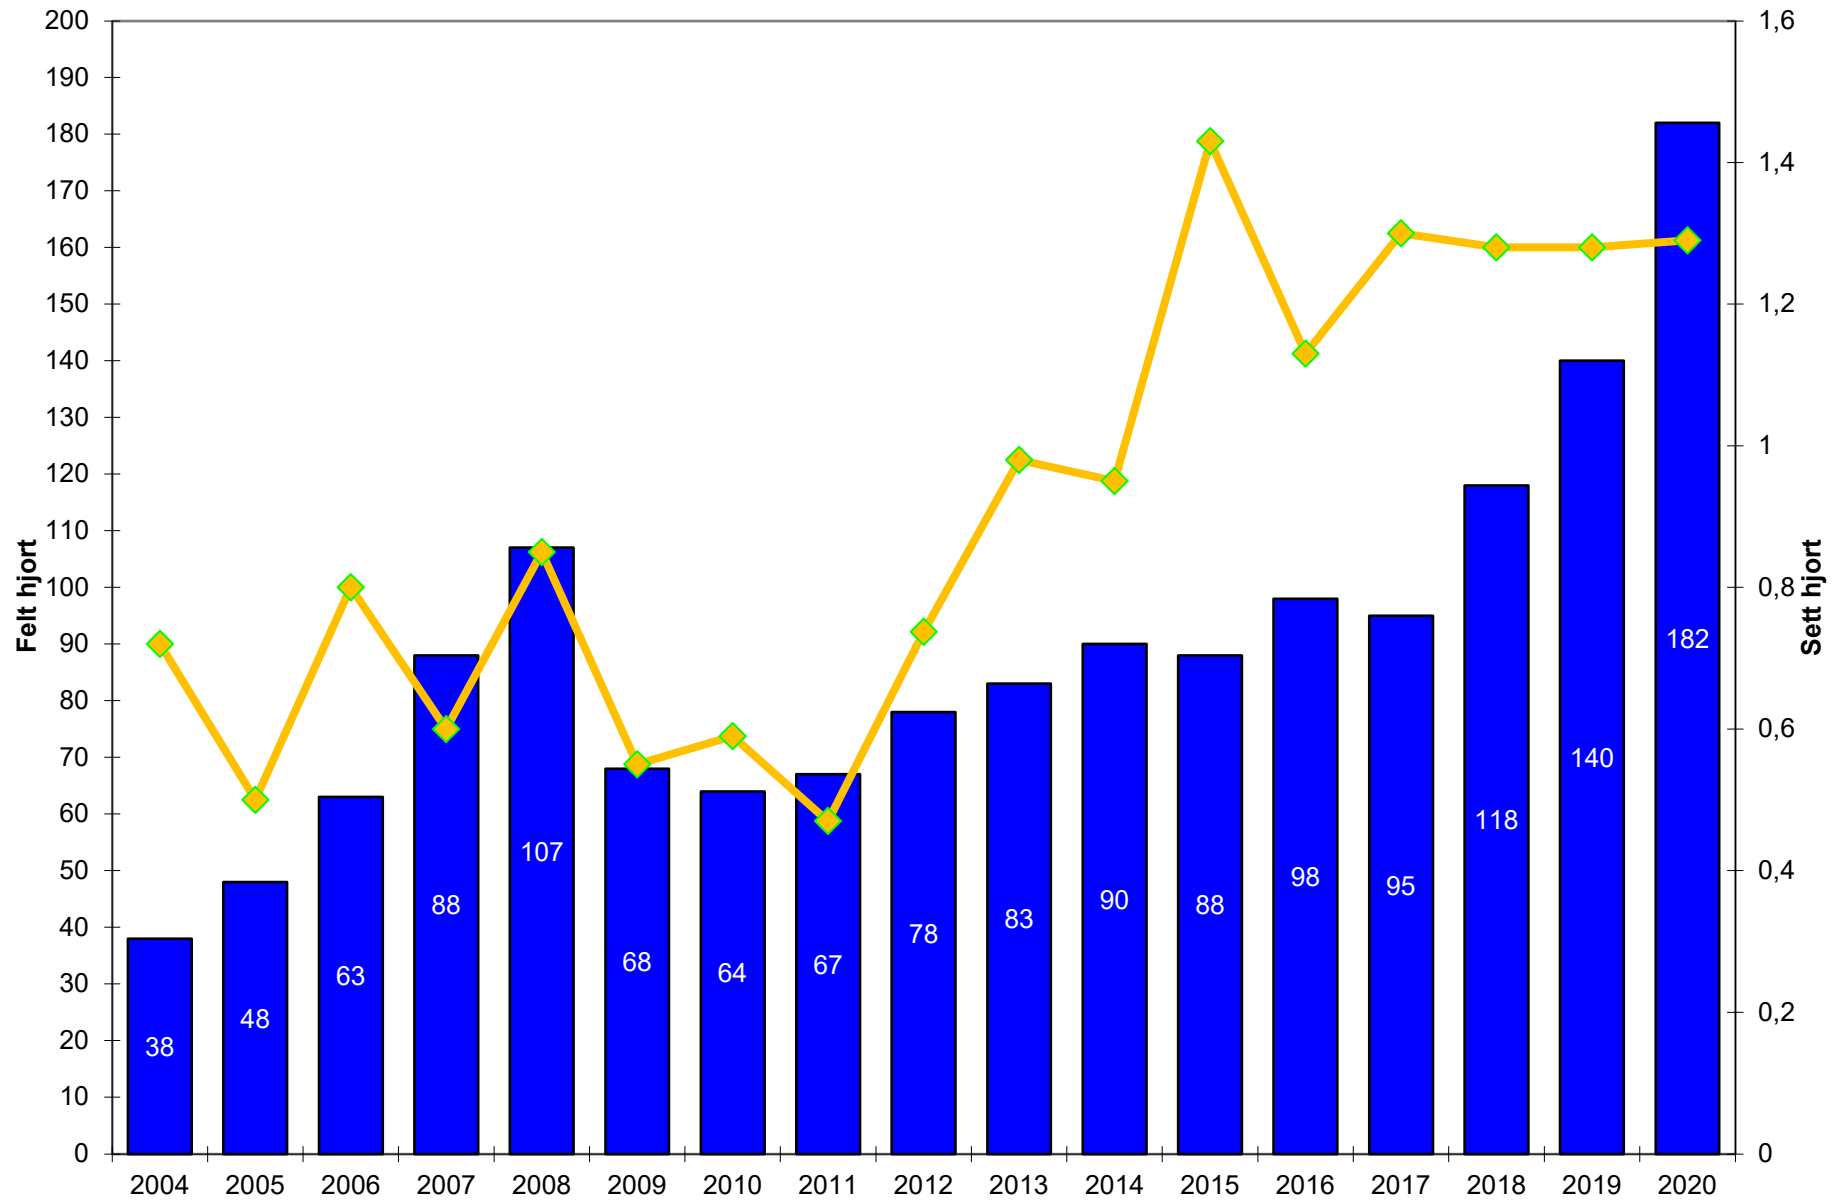

Felt hjort- Kvote

Felte dyr i % fordelt på kjønn og alder

Felt hjort- Sett hjort

Sett kalv pr. kolle

Sett kolle pr. bukk

Slaktevekt

Alder - taggar - hjort - bukk

Alder - vekt- hjort - bukk

Alder - vekt - hjort - hind