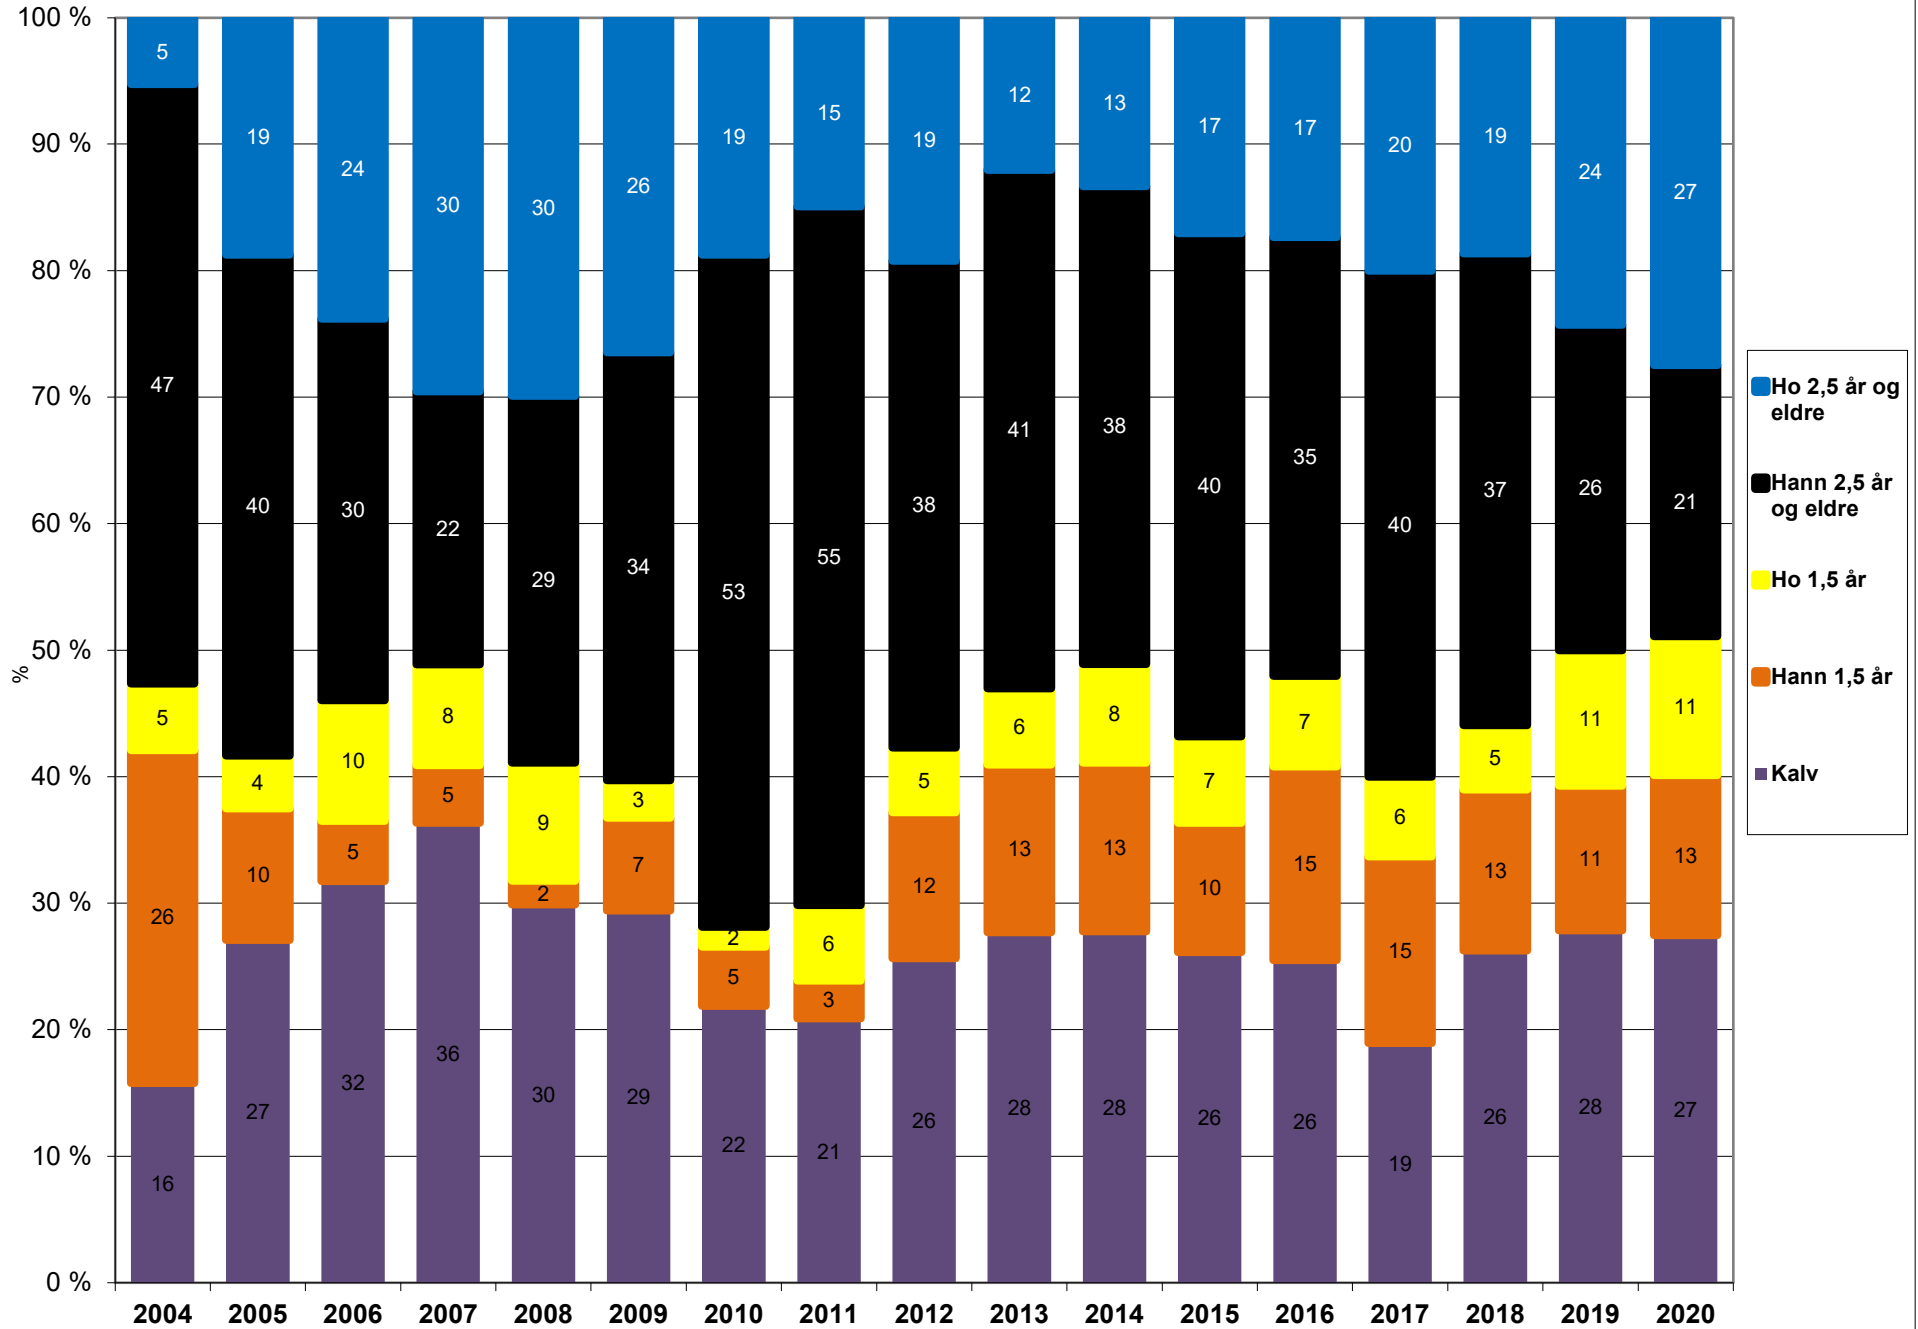

Felt hjort- Kvote

Felte dyr i % fordelt på kjønn og alder

Felt hjort- Sett hjort

Sett kalv pr. kolle

Sett kolle pr. bukk

Slaktevekt

Alder - taggar - hjort - bukk

Alder - vekt- hjort - bukk

Alder - vekt - hjort - hind