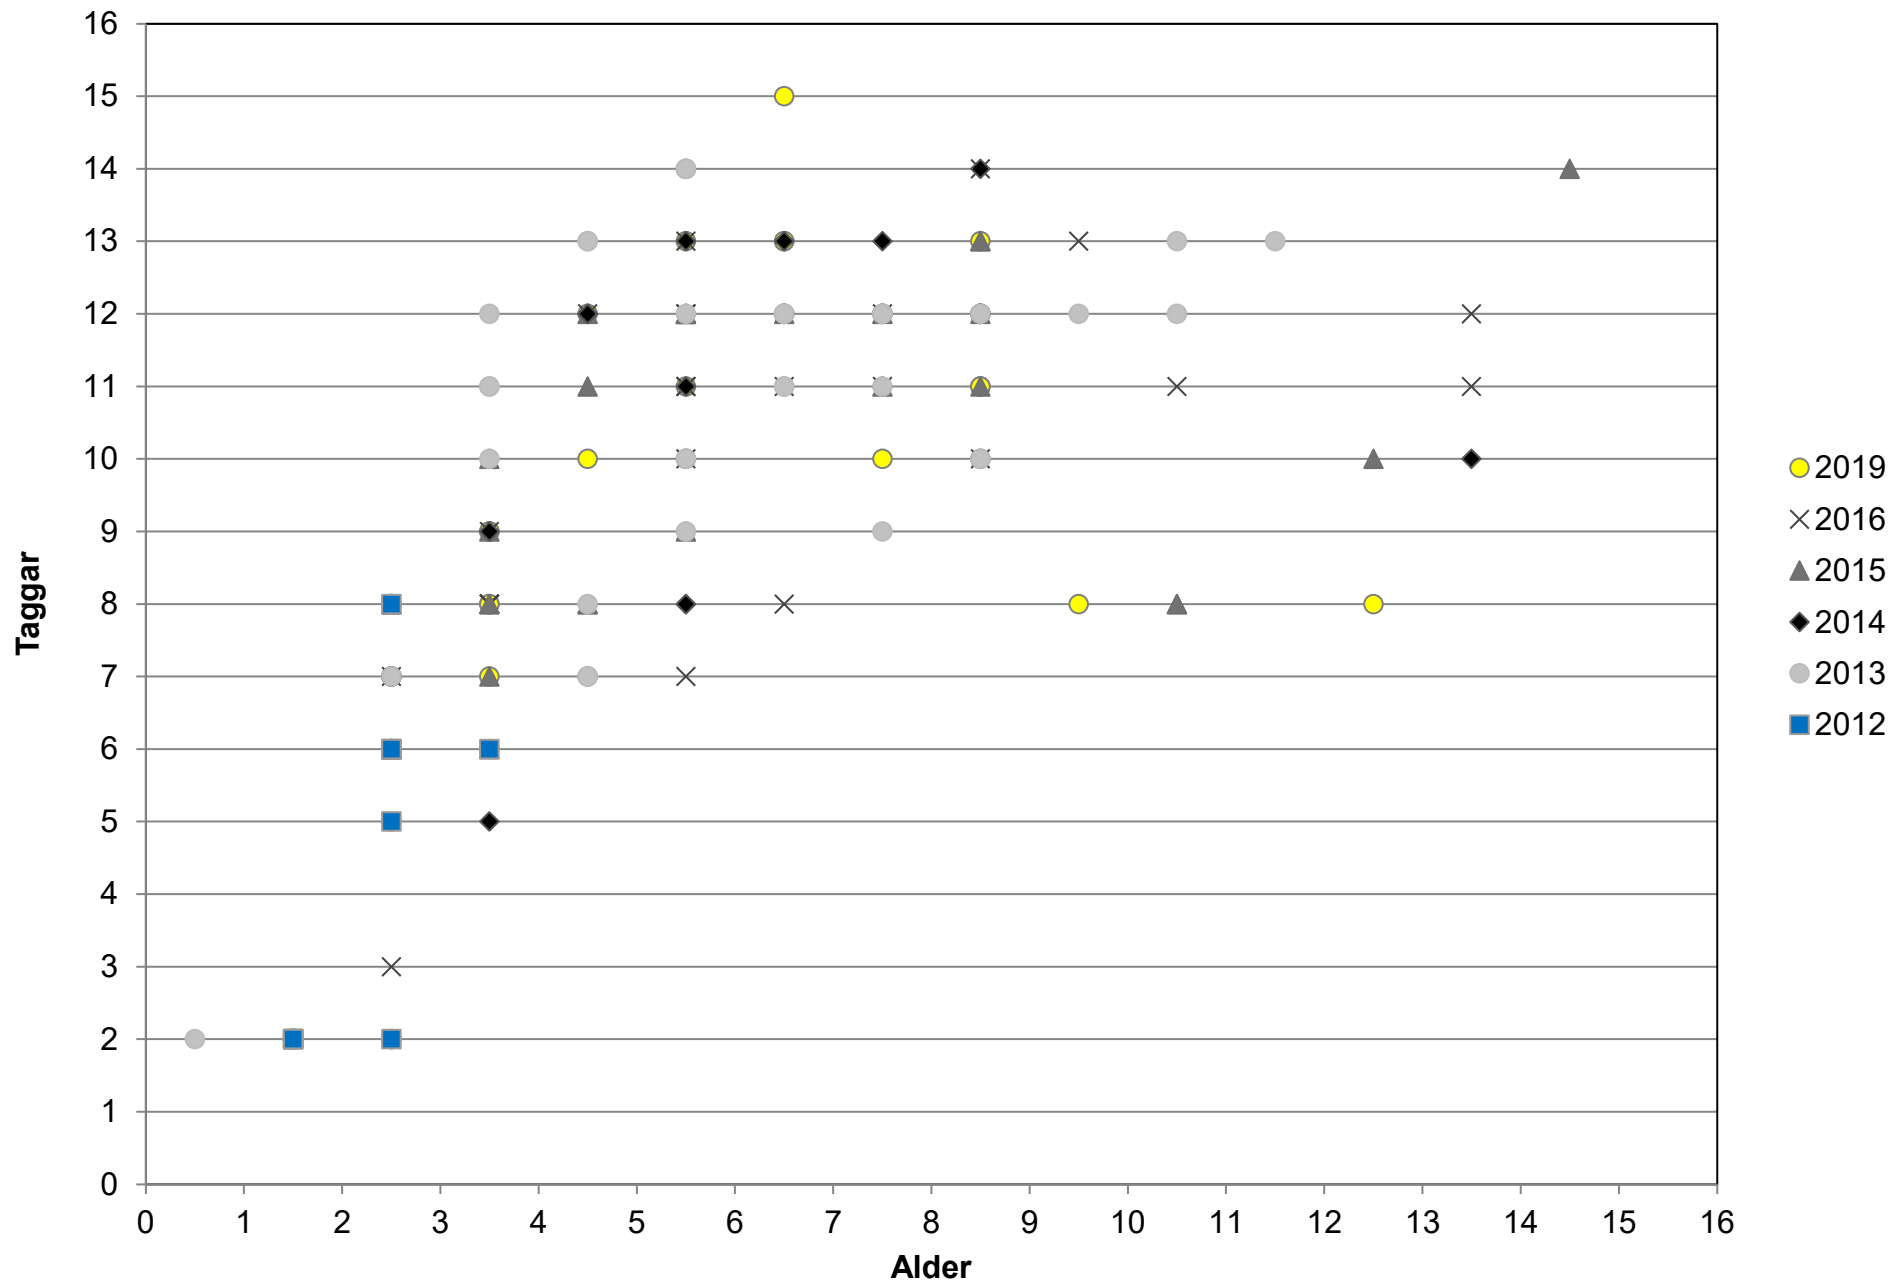

Felt hjort- Kvote

Felte dyr i % fordelt på kjønn og alder

Felt hjort- Sett hjort

Sett kalv pr. kolle

Sett kolle pr. bukk

Slaktevekt

Alder - taggar - hjort - bukk

Alder - vekt- hjort - bukk

Alder - vekt - hjort - hind