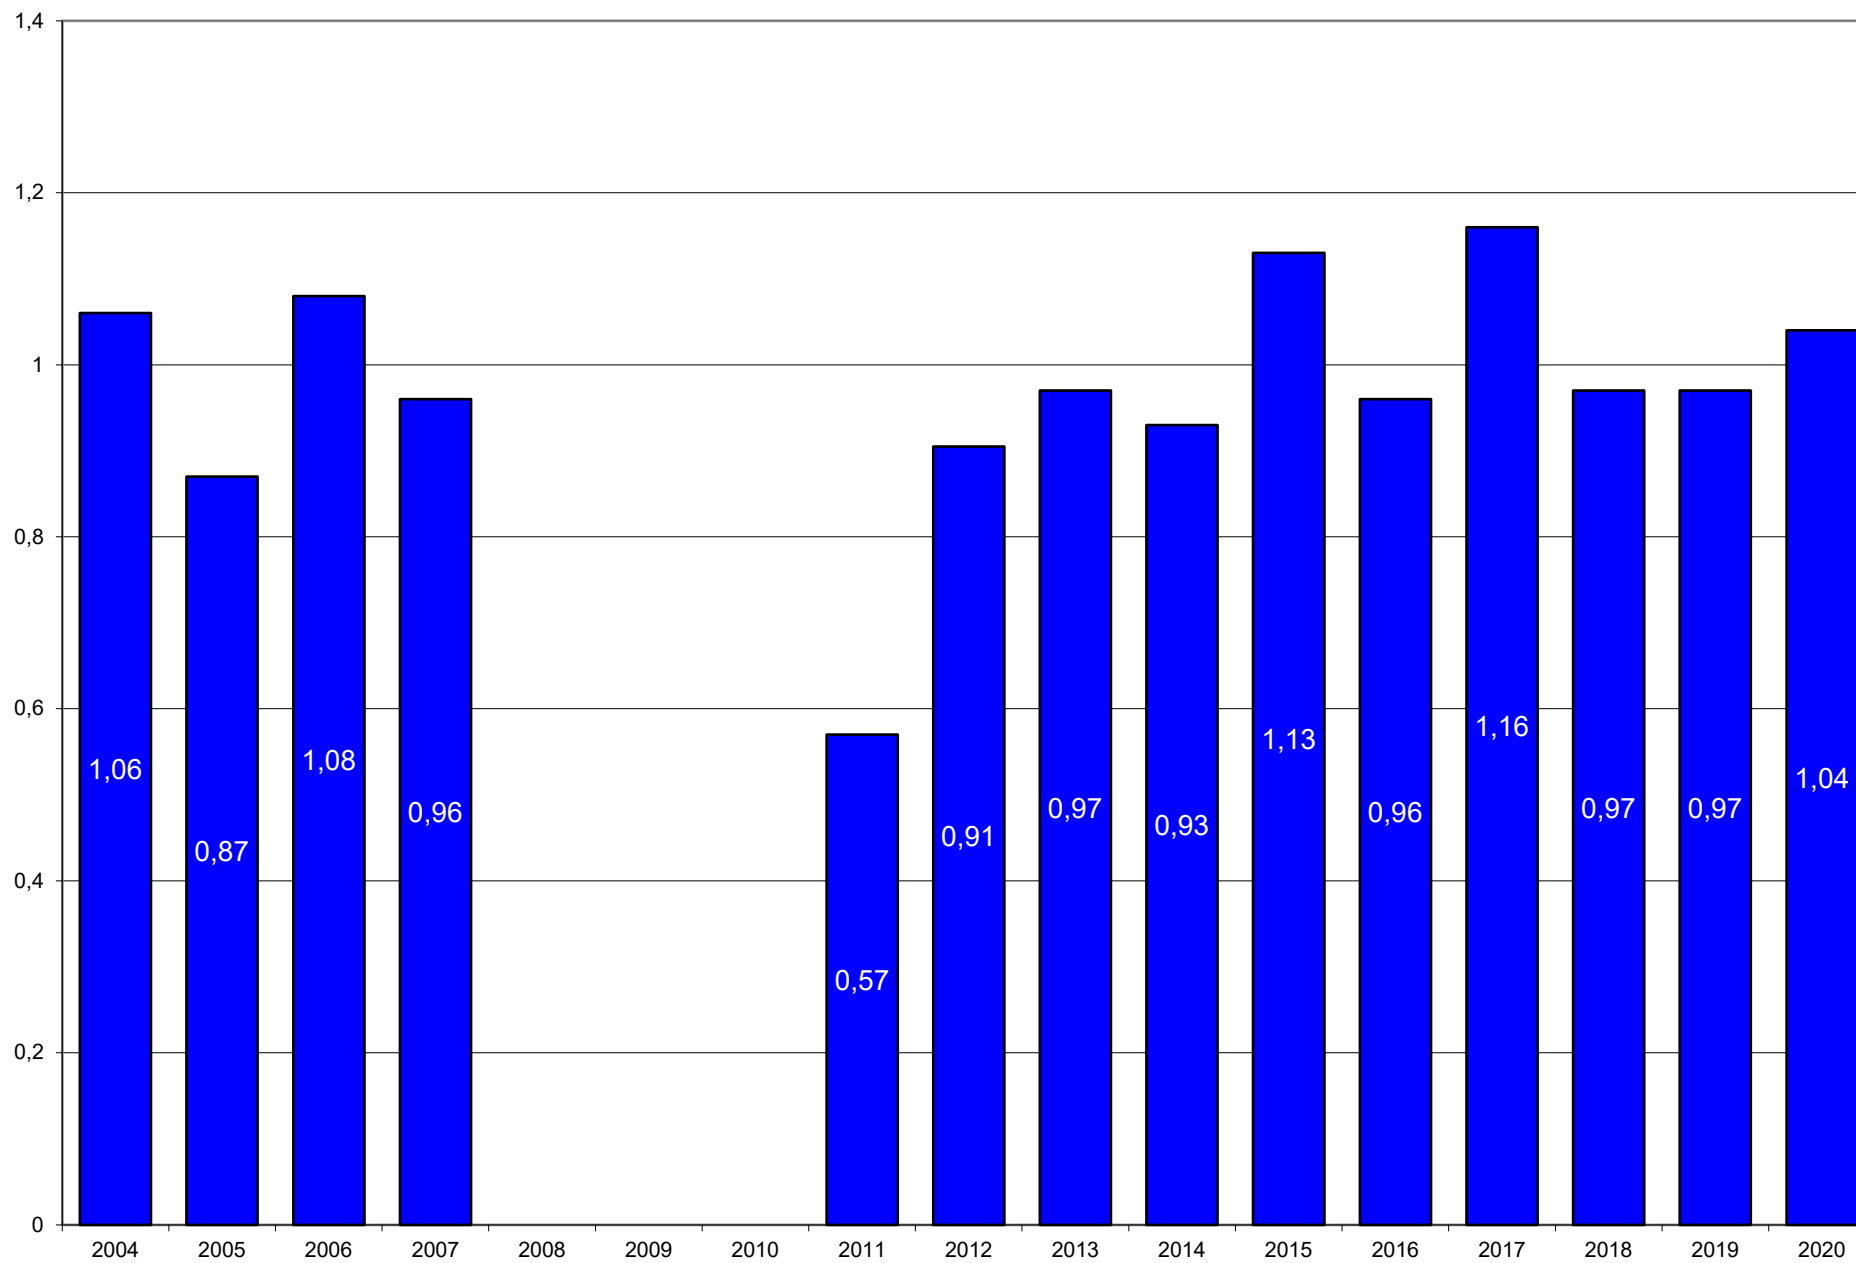

Felt hjort- Kvote

Felte dyr i % fordelt på kjønn og alder

Felt hjort- Sett hjort

Sett kalv pr. kolle

Sett kolle pr. bukk

Slaktevekt

Alder - taggar - hjort - bukk

Alder - vekt- hjort - bukk

Alder - vekt - hjort - hind